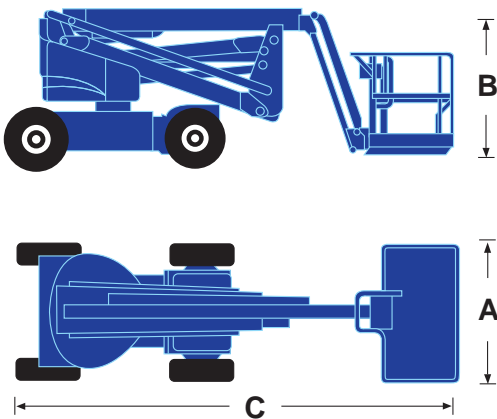

AB46E/46RT ficha tecnica brazo articulado specifications

	AB46E 2WD	AB46RT 4WD
Altura max de trabajo	16.1m	16.1m
Altura max plataforma	14.1m	14.1m
Alcance trabajo max	7.5m	7.5m
Longitud plumín	1.5m	1.5m
Arco de plumín	140°	140°
Capacidad de la	227kg	227kg
Plataforma	1.0m x 1.75m	1.0m x 1.75m
Rotación de la plataforma	140°	140°
Rotación de la torreta	360° no continuos	360° no continuos
Ancho A	1.75m	2.0m
Altura Plegado B	2.0m	2.13m
Longitud plegado C	5.43m	5.43m
Peso bruto	6,486kg	6,650kg
Capacidad subida	17°/30%	22°/40%
Radio de giro interno	0.60m	0.60m
Radio giro externo	3.0m	3.0m
Basculación plegada	0	0
Tiempo de subida total	66 segundos	66 segundos
Distancia al suelo	152mm	330mm
Velocidad max plegada	5.64km/h	8.5km/h
Velocidad max elevada	0.8km/h	0.6km/h
Neumáticos	Rellenos gran adherencia	Rellenos gran adherencia
Alimentación	8 6V, 350 ah baterías	Motor Kubota V1505 Diesel

Las especificaciones pueden cambiarse sin previo aviso. Las fotos y diagramas de este folleto solo tienen carácter Promocional. Haga uso del manual del operador para instrucciones detalladas sobre manejo y mantenimiento.