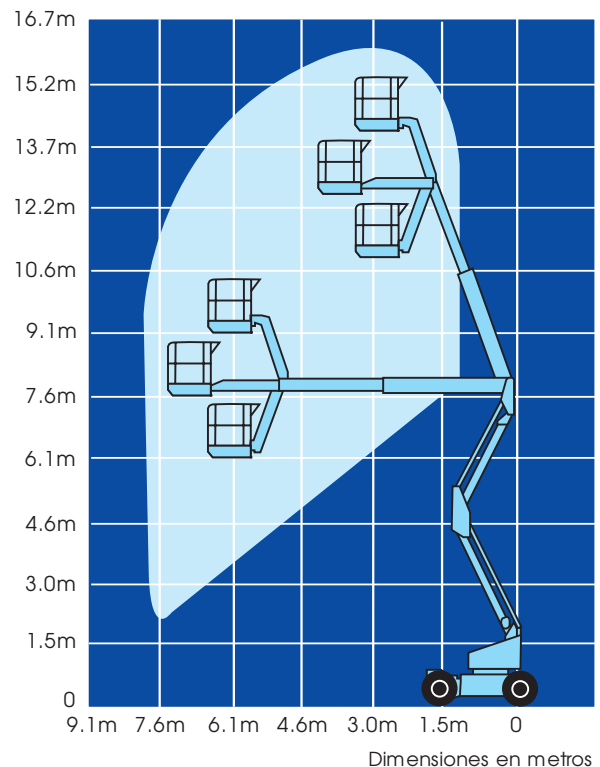

opciones

- Alarma de movimiento
- Luz intermitente de señalización ámbar
- Depurador (sólo en versión diesel).
- Pintura de la plataforma
- Aceite ecológico