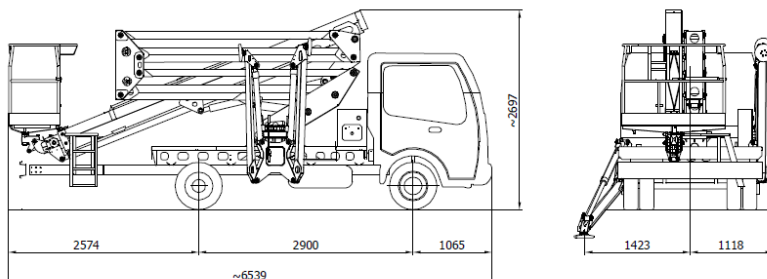

SCA 22

Piattaforma aerea articolata

ALTEZZA MASSIMA	WORKING HEIGHT	HAUTEUR DE TRAVAIL	ARBEITSHÖHE	22 M
SBRACCIO MASSIMO	WORKING OUTREACH	DEPORT MAXI	MAXIMALE REICHWEITE	11,50 M / 120 KG 9,00 M / 220 KG
PORTATA MASSIMA	SWL	CHARGE EN NACELLE	TRAGFAHIGKEIT	220 KG
PIAZZAMENTO	JACKING WIDTH	PLACEMENT	STUTZEN BREITE	3200 MM
ROTAZIONE TORRETTA	TURRET ROTATION	ROTATION DE LA TOURELLE	SCHWENKBEREIT	360°+40°
ROTAZIONE CESTA	CAGE ROTATION	ROTATION DE LA NACELLE	DREHBEREICH	55°+55°
DIMENSIONI I CESTA	CAGE DIMENSIONS	DIMENSION MAXI NACELLE	ARBEITSKORBABMESSUNGEN	1400x700x1100 MM
ALLESTIMENTO MINIMO SU	GVW	PTAC	GESAMTGEWICHT	3,5 TON

SAFI AERIAL PLATFORMS

DIAGRAMMA DI LAVORO

ALLESTIMENTO SU NISSAN CASTER

35.12 PASSO 2900 MM

PORTATA MASSIMA IN CESTA:

220 KG

PTT

3500 KG