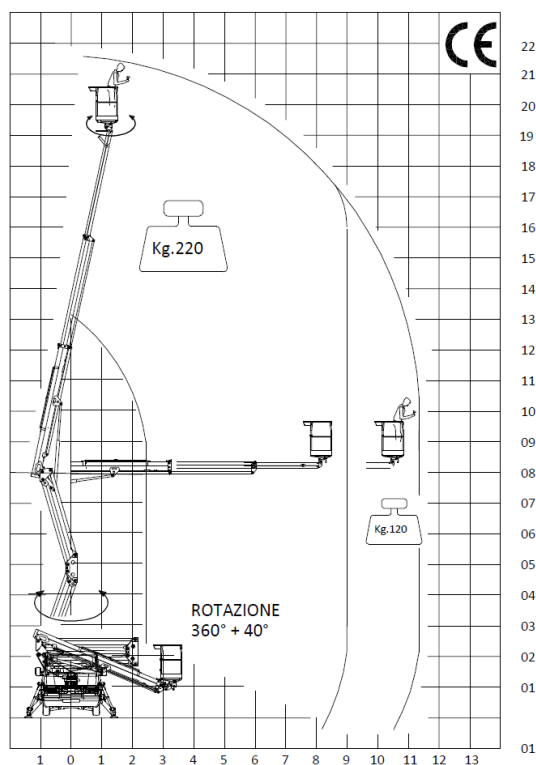

SCA 22

Piattaforma aerea articolata

ALTEZZA MASSIMA	WORKING HEIGHT	HAUTEUR DE TRAVAIL	ARBEITSHÖHE	22 M
SBRACCIO MASSIMO	WORKING OUTREACH	DEPORT MAXI	MAXIMALE REICHWEITE	11,50 M / 120 KG 9,00 M / 220 KG
PORTATA MASSIMA	SWL	CHARGE EN NACELLE	TRAGFAHIGKEIT	220 KG
PIAZZAMENTO	JACKING WIDTH	PLACEMENT	STUTZEN BREITE	3200 MM
ROTAZIONE TORRETTA	TURRET ROTATION	ROTATION DE LA TOURELLE	SCHWENKBEREIT	360°+40°
ROTAZIONE CESTA	CAGE ROTATION	ROTATION DE LA NACELLE	DREHBEREICH	55°+55°
DIMENSIONI I CESTA	CAGE DIMENSIONS	DIMENSION MAXI NACELLE	ARBEITSKORBABMESSUNGEN	1400x700x1100 MM
ALLESTIMENTO MINIMO SU	GVW	PTAC	GESAMTGEWICHT	3,5 TON

SAFI AERIAL PLATFORMS

DIAGRAMMA DI LAVORO

ALLESTIMENTO SU NISSAN CASTER

35.12 PASSO 2900 MM

PORTATA MASSIMA IN CESTA:

220 KG

PTT

3500 KG