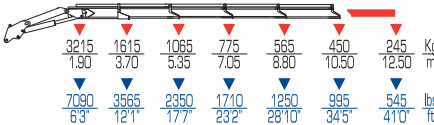

Plus

8521 P

8522 P

8523 P

8524 P

	tm	ft lbs	l/min	gals/min	Mpa	Psi	°	ST	ST	LC	LC	mm	ft	mm	ft	mm	ft
8521 P	7	50910	20	5	28	4060	400	870	1920	-	-	2325	7'8"	1900	6'3"	710	2'4"
8522 P	6,8	49430	20	5	28	4060	400	925	2040	980	2165	2325	7'8"	1900	6'3"	710	2'4"
8523 P	6,3	45310	20	5	28	4060	400	980	2165	1035	2285	2325	7'8"	1900	6'3"	710	2'4"
8524 P	6	43220	20	5	28	4060	400	1035	2285	-	-	2325	7'8"	1900	6'3"	710	2'4"