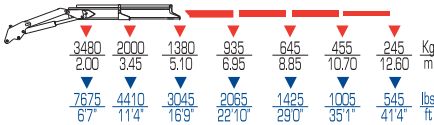

Plus

8521 P

8522 P

8523 P

8524 P

	tm	ft lbs	l/min	gals/min	Mpa	Psi	°	ST	ST	LC	LC	mm	ft	mm	ft	mm	ft
8521 P	7	50910	20	5	28	4060	400	870	1920	-	-	2325	7'8"	1900	6'3"	710	2'4"
8522 P	6,8	49430	20	5	28	4060	400	925	2040	980	2165	2325	7'8"	1900	6'3"	710	2'4"
8523 P	6,3	45310	20	5	28	4060	400	980	2165	1035	2285	2325	7'8"	1900	6'3"	710	2'4"
8524 P	6	43220	20	5	28	4060	400	1035	2285	-	-	2325	7'8"	1900	6'3"	710	2'4"