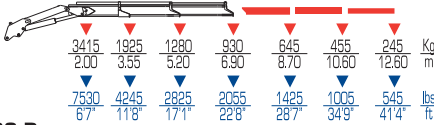

Plus

8521 P

8522 P

8523 P

8524 P

	tm	ft lbs	l/min	gals/min	Mpa	Psi	°	ST	ST	LC	LC	mm	ft	mm	ft	mm	ft
8521 P	7	50910	20	5	28	4060	400	870	1920	-	-	2325	7'8"	1900	6'3"	710	2'4"
8522 P	6,8	49430	20	5	28	4060	400	925	2040	980	2165	2325	7'8"	1900	6'3"	710	2'4"
8523 P	6,3	45310	20	5	28	4060	400	980	2165	1035	2285	2325	7'8"	1900	6'3"	710	2'4"
8524 P	6	43220	20	5	28	4060	400	1035	2285	-	-	2325	7'8"	1900	6'3"	710	2'4"