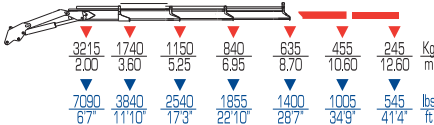

Plus

8521 P

8522 P

8523 P

8524 P

	tm	ft lbs	l/min	gals/min	Mpa	Psi	°	ST	ST	LC	LC	mm	ft	mm	ft	mm	ft
8521 P	7	50910	20	5	28	4060	400	870	1920	-	-	2325	7'8"	1900	6'3"	710	2'4"
8522 P	6,8	49430	20	5	28	4060	400	925	2040	980	2165	2325	7'8"	1900	6'3"	710	2'4"
8523 P	6,3	45310	20	5	28	4060	400	980	2165	1035	2285	2325	7'8"	1900	6'3"	710	2'4"
8524 P	6	43220	20	5	28	4060	400	1035	2285	-	-	2325	7'8"	1900	6'3"	710	2'4"