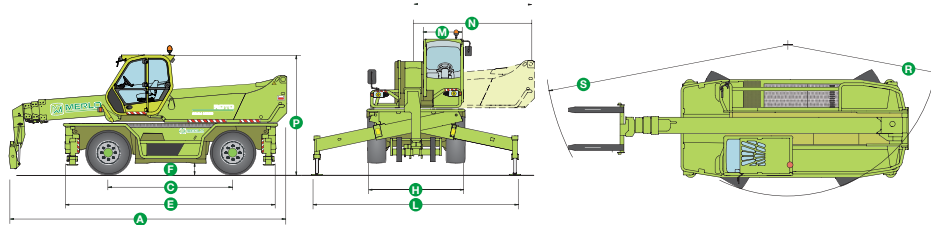

# ROTO 60.24 MCSS

## DIMENSIONS - ROTO 60.24 MCSS

A (mm)	7430	H (mm)	2490	P (mm)	3100
C (mm)	3200	L (mm)	5275	R (mm)	4450
E (mm)	5540	M (mm)	1010	S (mm)	6500
F (mm)	380	N (mm)	3000		

## DIMENSIONS - ROTO 40.30 MCSS

A (mm)	7560	H (mm)	2490	P (mm)	3100
C (mm)	3200	L (mm)	5275	R (mm)	4500
E (mm)	5540	M (mm)	1010	S (mm)	6770
F (mm)	380	N (mm)	3000		

ROTO 60.24 MCSS  
FORKS ON STABILISERS ON 360°