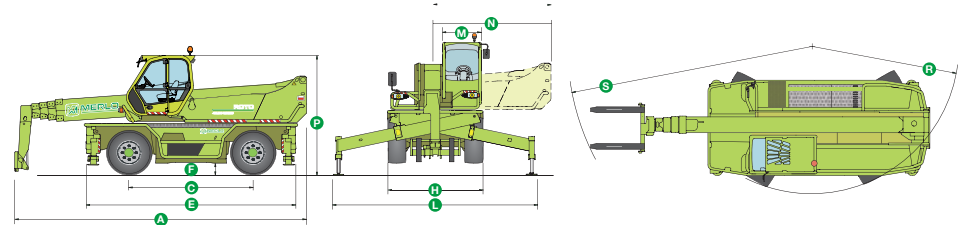

## DIMENSIONS - ROTO 60.24 MCSS

A (mm)	7430	H (mm)	2490	P (mm)	3100
C (mm)	3200	L (mm)	5275	R (mm)	4450
E (mm)	5540	M (mm)	1010	S (mm)	6500
F (mm)	380	N (mm)	3000		

## DIMENSIONS - ROTO 40.30 MCSS

A (mm)	7560	H (mm)	2490	P (mm)	3100
C (mm)	3200	L (mm)	5275	R (mm)	4500
E (mm)	5540	M (mm)	1010	S (mm)	6770
F (mm)	380	N (mm)	3000		

ROTO 60.24 MCSS  
FORKS ON STABILISERS ON 360°