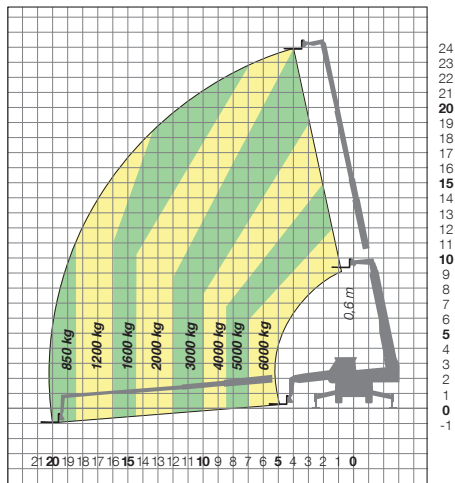

# ROTO 40.30 MCSS

## DIMENSIONS - ROTO 60.24 MCSS

A (mm)	7430	H (mm)	2490	P (mm)	3100
C (mm)	3200	L (mm)	5275	R (mm)	4450
E (mm)	5540	M (mm)	1010	S (mm)	6500
F (mm)	380	N (mm)	3000		

## DIMENSIONS - ROTO 40.30 MCSS

A (mm)	7560	H (mm)	2490	P (mm)	3100
C (mm)	3200	L (mm)	5275	R (mm)	4500
E (mm)	5540	M (mm)	1010	S (mm)	6770
F (mm)	380	N (mm)	3000		

ROTO 60.24 MCSS  
FORKS ON STABILISERS ON 360°