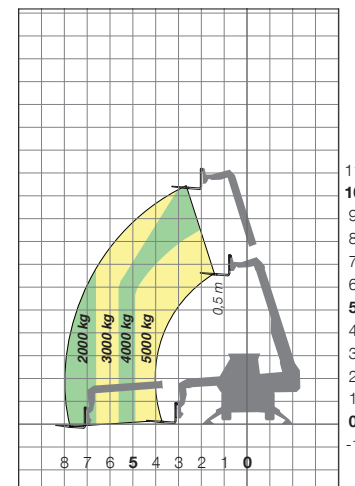

DIMENSIONS ROTO 50.10 S

A (mm)	5340	H (mm)	2240	P (mm)	2850
C (mm)	2760	L (mm)	3750	R (mm)	3920
E (mm)	4645	M (mm)	1010	S (mm)	5190
F (mm)	350	N (mm)	2220		

ROTO 50.10 S
FORKS ON STABILISERS ON 360°