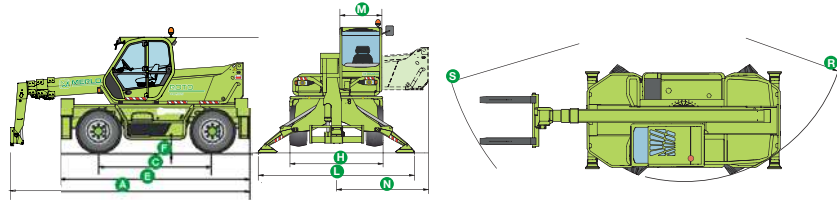

ROTO 40.18 S

DIMENSIONS ROTO 40.18 S

A (mm)	5977	H (mm)	2240	P (mm)	2960
C (mm)	2760	L (mm)	3750	R (mm)	3920
E (mm)	4645	M (mm)	1010	S (mm)	5750
F (mm)	350	N (mm)	2220		

ROTO 40.18 S
FORKS ON STABILISERS ON 360°

ROTO 40.18 S
FORKS ON FRONT TYRES

ROTO 50.10 S

DIMENSIONS ROTO 50.10 S

A (mm)	5340	H (mm)	2240	P (mm)	2850
C (mm)	2760	L (mm)	3750	R (mm)	3920
E (mm)	4645	M (mm)	1010	S (mm)	5190
F (mm)	350	N (mm)	2220		