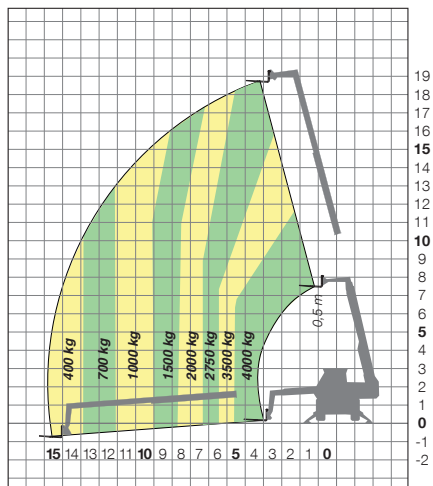

ROTO 40.18 S

DIMENSIONS ROTO 40.18 S

A (mm)	5977	H (mm)	2240	P (mm)	2960
C (mm)	2760	L (mm)	3750	R (mm)	3920
E (mm)	4645	M (mm)	1010	S (mm)	5750
F (mm)	350	N (mm)	2220		

ROTO 40.18 S
FORKS ON STABILISERS ON 360°

ROTO 40.18 S
FORKS ON FRONT TYRES

ROTO 50.10 S

DIMENSIONS ROTO 50.10 S

A (mm)	5340	H (mm)	2240	P (mm)	2850
C (mm)	2760	L (mm)	3750	R (mm)	3920
E (mm)	4645	M (mm)	1010	S (mm)	5190
F (mm)	350	N (mm)	2220		