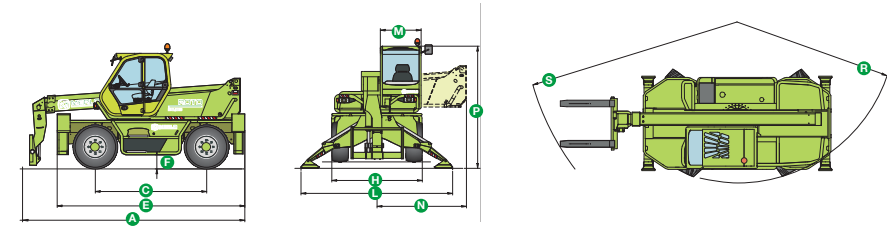

ROTO 40.18 S

DIMENSIONS ROTO 40.18 S

A (mm)	5977	H (mm)	2240	P (mm)	2960
C (mm)	2760	L (mm)	3750	R (mm)	3920
E (mm)	4645	M (mm)	1010	S (mm)	5750
F (mm)	350	N (mm)	2220		

ROTO 40.18 S
FORKS ON STABILISERS ON 360°

ROTO 40.18 S
FORKS ON FRONT TYRES

ROTO 50.10 S

DIMENSIONS ROTO 50.10 S

A (mm)	5340	H (mm)	2240	P (mm)	2850
C (mm)	2760	L (mm)	3750	R (mm)	3920
E (mm)	4645	M (mm)	1010	S (mm)	5190
F (mm)	350	N (mm)	2220		