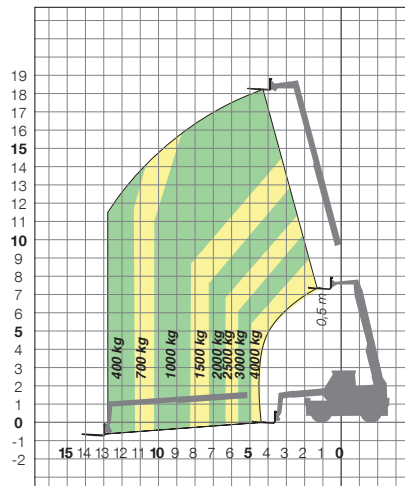

ROTO 40.18 S

DIMENSIONS ROTO 40.18 S

A (mm)	5977	H (mm)	2240	P (mm)	2960
C (mm)	2760	L (mm)	3750	R (mm)	3920
E (mm)	4645	M (mm)	1010	S (mm)	5750
F (mm)	350	N (mm)	2220		

ROTO 40.18 S
FORKS ON STABILISERS ON 360°

ROTO 40.18 S
FORKS ON FRONT TYRES

ROTO 50.10 S

DIMENSIONS ROTO 50.10 S

A (mm)	5340	H (mm)	2240	P (mm)	2850
C (mm)	2760	L (mm)	3750	R (mm)	3920
E (mm)	4645	M (mm)	1010	S (mm)	5190
F (mm)	350	N (mm)	2220		