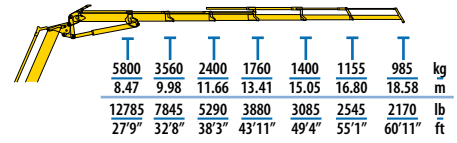

Standard

| | | |
|--|--|--|
| | | |
| | | |
| | | |
| | | |
| | | |

Optional

| | | |
|--|--|--|
| | | |
| | | |
| | | |

| MODEL | | | | | | | |
|-----------|-------|-----|------|------|------|------|----|
| | txm | (°) | mm | mm | mm | mm | t |
| 6S | 94,50 | ∞ | 2460 | 2550 | 2345 | 9600 | 32 |
| 7S | 93,93 | ∞ | 2460 | 2550 | 2345 | 9600 | 32 |
| 8S | 93,61 | ∞ | 2460 | 2550 | 2345 | 9600 | 32 |
| 9S | 93,32 | ∞ | 2460 | 2550 | 2345 | 9600 | 32 |
| 6S+JIB 6S | 94,50 | ∞ | 2680 | 2550 | 2570 | 9600 | 32 |

| MODEL | | | | | | | |
|-----------|--------|-----|-----|-----|-----|-----|-------|
| | lb*ft | (°) | in | in | in | in | lb |
| 6S | 683750 | ∞ | 97 | 100 | 92 | 378 | 70500 |
| 7S | 679630 | ∞ | 97 | 100 | 92 | 378 | 70500 |
| 8S | 677310 | ∞ | 97 | 100 | 92 | 378 | 70500 |
| 9S | 675220 | ∞ | 97 | 100 | 92 | 378 | 70500 |
| 6S+JIB 6S | 683750 | ∞ | 105 | 100 | 101 | 378 | 70500 |

7S +JIB 6S LIGHT

12490 kg
27535 lb

7S +JIB 6S HEAVY DUTY

12890 kg
28415 lb

8S +JIB 6S LIGHT

12655 kg
27895 lb

8S +JIB 6S HEAVY DUTY

13060 kg
28790 lb

| MODEL | | | | | | | | |
|-----------------|-------|-----|------|------|------|------|----|----|
| | txm | (°) | mm | mm | mm | mm | t | GW |
| 7S+JIB 6S LIGHT | 93,93 | ∞ | 2680 | 2550 | 2570 | 9600 | 32 | |
| 7S+JIB 6S HD | 93,93 | ∞ | 2680 | 2550 | 2570 | 9600 | 32 | |
| 8S+JIB 6S LIGHT | 93,61 | ∞ | 2680 | 2550 | 2570 | 9600 | 32 | |
| 8S+JIB 6S HD | 93,61 | ∞ | 2680 | 2550 | 2570 | 9600 | 32 | |