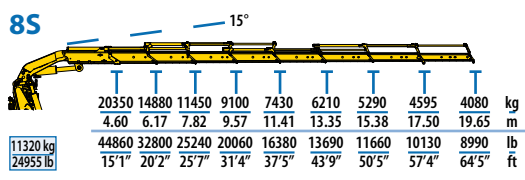

Standard

| | | |
|--|--|--|
| | | |
| | | |
| | | |
| | | |
| | | |

Optional

| | | |
|--|--|--|
| | | |
| | | |
| | | |

| MODEL | | | | | | | |
|-----------|-------|-----|------|------|------|------|----|
| | txm | (°) | mm | mm | mm | mm | t |
| 6S | 94,50 | ∞ | 2460 | 2550 | 2345 | 9600 | 32 |
| 7S | 93,93 | ∞ | 2460 | 2550 | 2345 | 9600 | 32 |
| 8S | 93,61 | ∞ | 2460 | 2550 | 2345 | 9600 | 32 |
| 9S | 93,32 | ∞ | 2460 | 2550 | 2345 | 9600 | 32 |
| 6S+JIB 6S | 94,50 | ∞ | 2680 | 2550 | 2570 | 9600 | 32 |

| MODEL | | | | | | | |
|-----------|--------|-----|-----|-----|-----|-----|-------|
| | lb*ft | (°) | in | in | in | in | lb |
| 6S | 683750 | ∞ | 97 | 100 | 92 | 378 | 70500 |
| 7S | 679630 | ∞ | 97 | 100 | 92 | 378 | 70500 |
| 8S | 677310 | ∞ | 97 | 100 | 92 | 378 | 70500 |
| 9S | 675220 | ∞ | 97 | 100 | 92 | 378 | 70500 |
| 6S+JIB 6S | 683750 | ∞ | 105 | 100 | 101 | 378 | 70500 |

7S +JIB 6S LIGHT

12490 kg
27535 lb

7S +JIB 6S HEAVY DUTY

12890 kg
28415 lb

8S +JIB 6S LIGHT

12655 kg
27895 lb

8S +JIB 6S HEAVY DUTY

13060 kg
28790 lb

| MODEL | | | | | | | | |
|-----------------|-------|-----|------|------|------|------|----|----|
| | txm | (°) | mm | mm | mm | mm | t | GW |
| 7S+JIB 6S LIGHT | 93,93 | ∞ | 2680 | 2550 | 2570 | 9600 | 32 | |
| 7S+JIB 6S HD | 93,93 | ∞ | 2680 | 2550 | 2570 | 9600 | 32 | |
| 8S+JIB 6S LIGHT | 93,61 | ∞ | 2680 | 2550 | 2570 | 9600 | 32 | |
| 8S+JIB 6S HD | 93,61 | ∞ | 2680 | 2550 | 2570 | 9600 | 32 | |