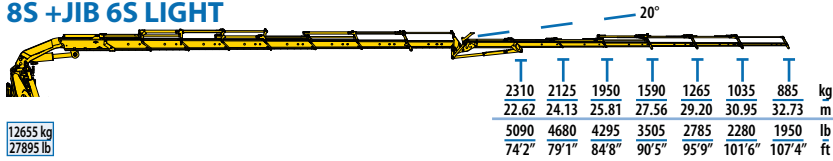

| MODEL | | | | | | | |
|-----------|--------|-----|-----|-----|-----|-----|-------|
| | lb*ft | (°) | in | in | in | in | lb |
| 6S | 683750 | ∞ | 97 | 100 | 92 | 378 | 70500 |
| 7S | 679630 | ∞ | 97 | 100 | 92 | 378 | 70500 |
| 8S | 677310 | ∞ | 97 | 100 | 92 | 378 | 70500 |
| 9S | 675220 | ∞ | 97 | 100 | 92 | 378 | 70500 |
| 6S+JIB 6S | 683750 | ∞ | 105 | 100 | 101 | 378 | 70500 |

7S +JIB 6S LIGHT

12490 kg
27535 lb

7S +JIB 6S HEAVY DUTY

12890 kg
28415 lb

8S +JIB 6S LIGHT

12655 kg
27895 lb

8S +JIB 6S HEAVY DUTY

13060 kg
28790 lb

| MODEL | | | | | | | | |
|-----------------|-------|-----|------|------|------|------|----|----|
| | txm | (°) | mm | mm | mm | mm | t | GW |
| 7S+JIB 6S LIGHT | 93,93 | ∞ | 2680 | 2550 | 2570 | 9600 | 32 | |
| 7S+JIB 6S HD | 93,93 | ∞ | 2680 | 2550 | 2570 | 9600 | 32 | |
| 8S+JIB 6S LIGHT | 93,61 | ∞ | 2680 | 2550 | 2570 | 9600 | 32 | |
| 8S+JIB 6S HD | 93,61 | ∞ | 2680 | 2550 | 2570 | 9600 | 32 | |