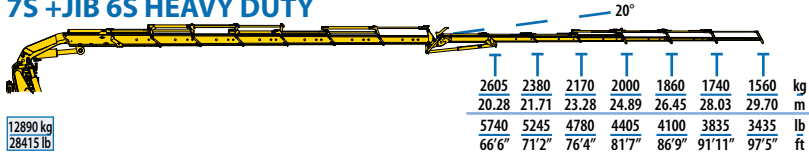

Standard

| | | |
|--|--|--|
| | | |
| | | |
| | | |
| | | |
| | | |

Optional

| | | |
|--|--|--|
| | | |
| | | |
| | | |

| MODEL | | | | | | | |
|-----------|-------|-----|------|------|------|------|----|
| | txm | (°) | mm | mm | mm | mm | t |
| 6S | 94,50 | ∞ | 2460 | 2550 | 2345 | 9600 | 32 |
| 7S | 93,93 | ∞ | 2460 | 2550 | 2345 | 9600 | 32 |
| 8S | 93,61 | ∞ | 2460 | 2550 | 2345 | 9600 | 32 |
| 9S | 93,32 | ∞ | 2460 | 2550 | 2345 | 9600 | 32 |
| 6S+JIB 6S | 94,50 | ∞ | 2680 | 2550 | 2570 | 9600 | 32 |

| MODEL | | | | | | | |
|-----------|--------|-----|-----|-----|-----|-----|-------|
| | lb*ft | (°) | in | in | in | in | lb |
| 6S | 683750 | ∞ | 97 | 100 | 92 | 378 | 70500 |
| 7S | 679630 | ∞ | 97 | 100 | 92 | 378 | 70500 |
| 8S | 677310 | ∞ | 97 | 100 | 92 | 378 | 70500 |
| 9S | 675220 | ∞ | 97 | 100 | 92 | 378 | 70500 |
| 6S+JIB 6S | 683750 | ∞ | 105 | 100 | 101 | 378 | 70500 |

7S +JIB 6S LIGHT

12490 kg
27535 lb

7S +JIB 6S HEAVY DUTY

12890 kg
28415 lb

8S +JIB 6S LIGHT

12655 kg
27895 lb

8S +JIB 6S HEAVY DUTY

13060 kg
28790 lb

| MODEL | | | | | | | | |
|-----------------|-------|-----|------|------|------|------|----|----|
| | txm | (°) | mm | mm | mm | mm | t | GW |
| 7S+JIB 6S LIGHT | 93,93 | ∞ | 2680 | 2550 | 2570 | 9600 | 32 | |
| 7S+JIB 6S HD | 93,93 | ∞ | 2680 | 2550 | 2570 | 9600 | 32 | |
| 8S+JIB 6S LIGHT | 93,61 | ∞ | 2680 | 2550 | 2570 | 9600 | 32 | |
| 8S+JIB 6S HD | 93,61 | ∞ | 2680 | 2550 | 2570 | 9600 | 32 | |