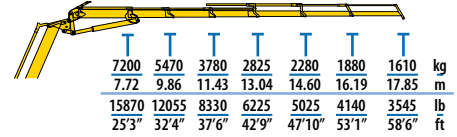

| MODEL | | | | | | | |
|-----------|--------|-----|-----|-----|-----|-----|-------|
| | lb*ft | (°) | in | in | in | in | lb |
| 6S | 683750 | ∞ | 97 | 100 | 92 | 378 | 70500 |
| 7S | 679630 | ∞ | 97 | 100 | 92 | 378 | 70500 |
| 8S | 677310 | ∞ | 97 | 100 | 92 | 378 | 70500 |
| 9S | 675220 | ∞ | 97 | 100 | 92 | 378 | 70500 |
| 6S+JIB 6S | 683750 | ∞ | 105 | 100 | 101 | 378 | 70500 |

7S +JIB 6S LIGHT

12490 kg
27535 lb

7S +JIB 6S HEAVY DUTY

12890 kg
28415 lb

8S +JIB 6S LIGHT

12655 kg
27895 lb

8S +JIB 6S HEAVY DUTY

13060 kg
28790 lb

| MODEL | | | | | | | | |
|-----------------|-------|-----|------|------|------|------|----|----|
| | txm | (°) | mm | mm | mm | mm | t | GW |
| 7S+JIB 6S LIGHT | 93,93 | ∞ | 2680 | 2550 | 2570 | 9600 | 32 | |
| 7S+JIB 6S HD | 93,93 | ∞ | 2680 | 2550 | 2570 | 9600 | 32 | |
| 8S+JIB 6S LIGHT | 93,61 | ∞ | 2680 | 2550 | 2570 | 9600 | 32 | |
| 8S+JIB 6S HD | 93,61 | ∞ | 2680 | 2550 | 2570 | 9600 | 32 | |