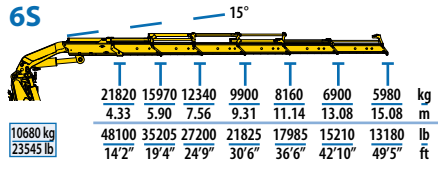

Standard

| | | |
|--|--|--|
| | | |
| | | |
| | | |
| | | |
| | | |

Optional

| | | |
|--|--|--|
| | | |
| | | |
| | | |

| MODEL | | | | | | | |
|-----------|-------|-----|------|------|------|------|----|
| | txm | (°) | mm | mm | mm | mm | t |
| 6S | 94,50 | ∞ | 2460 | 2550 | 2345 | 9600 | 32 |
| 7S | 93,93 | ∞ | 2460 | 2550 | 2345 | 9600 | 32 |
| 8S | 93,61 | ∞ | 2460 | 2550 | 2345 | 9600 | 32 |
| 9S | 93,32 | ∞ | 2460 | 2550 | 2345 | 9600 | 32 |
| 6S+JIB 6S | 94,50 | ∞ | 2680 | 2550 | 2570 | 9600 | 32 |

| MODEL | | | | | | | |
|-----------|--------|-----|-----|-----|-----|-----|-------|
| | lb*ft | (°) | in | in | in | in | lb |
| 6S | 683750 | ∞ | 97 | 100 | 92 | 378 | 70500 |
| 7S | 679630 | ∞ | 97 | 100 | 92 | 378 | 70500 |
| 8S | 677310 | ∞ | 97 | 100 | 92 | 378 | 70500 |
| 9S | 675220 | ∞ | 97 | 100 | 92 | 378 | 70500 |
| 6S+JIB 6S | 683750 | ∞ | 105 | 100 | 101 | 378 | 70500 |

7S +JIB 6S LIGHT

12490 kg
27535 lb

7S +JIB 6S HEAVY DUTY

12890 kg
28415 lb

8S +JIB 6S LIGHT

12655 kg
27895 lb

8S +JIB 6S HEAVY DUTY

13060 kg
28790 lb

| MODEL | | | | | | | | |
|-----------------|-------|-----|------|------|------|------|----|----|
| | txm | (°) | mm | mm | mm | mm | t | GW |
| 7S+JIB 6S LIGHT | 93,93 | ∞ | 2680 | 2550 | 2570 | 9600 | 32 | |
| 7S+JIB 6S HD | 93,93 | ∞ | 2680 | 2550 | 2570 | 9600 | 32 | |
| 8S+JIB 6S LIGHT | 93,61 | ∞ | 2680 | 2550 | 2570 | 9600 | 32 | |
| 8S+JIB 6S HD | 93,61 | ∞ | 2680 | 2550 | 2570 | 9600 | 32 | |