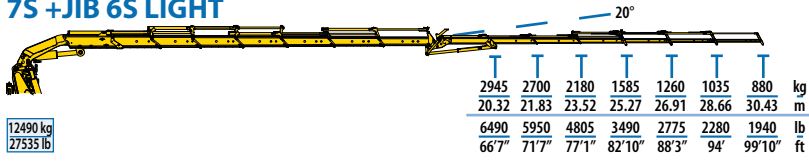

Standard

| | | |
|--|--|--|
| | | |
| | | |
| | | |
| | | |
| | | |

Optional

| | | |
|--|--|--|
| | | |
| | | |
| | | |

| MODEL | | | | | | | |
|-----------|-------|-----|------|------|------|------|----|
| | txm | (°) | mm | mm | mm | mm | t |
| 6S | 94,50 | ∞ | 2460 | 2550 | 2345 | 9600 | 32 |
| 7S | 93,93 | ∞ | 2460 | 2550 | 2345 | 9600 | 32 |
| 8S | 93,61 | ∞ | 2460 | 2550 | 2345 | 9600 | 32 |
| 9S | 93,32 | ∞ | 2460 | 2550 | 2345 | 9600 | 32 |
| 6S+JIB 6S | 94,50 | ∞ | 2680 | 2550 | 2570 | 9600 | 32 |

| MODEL | | | | | | | |
|-----------|--------|-----|-----|-----|-----|-----|-------|
| | lb*ft | (°) | in | in | in | in | lb |
| 6S | 683750 | ∞ | 97 | 100 | 92 | 378 | 70500 |
| 7S | 679630 | ∞ | 97 | 100 | 92 | 378 | 70500 |
| 8S | 677310 | ∞ | 97 | 100 | 92 | 378 | 70500 |
| 9S | 675220 | ∞ | 97 | 100 | 92 | 378 | 70500 |
| 6S+JIB 6S | 683750 | ∞ | 105 | 100 | 101 | 378 | 70500 |

7S +JIB 6S LIGHT

12490 kg
27535 lb

7S +JIB 6S HEAVY DUTY

12890 kg
28415 lb

8S +JIB 6S LIGHT

12655 kg
27895 lb

8S +JIB 6S HEAVY DUTY

13060 kg
28790 lb

| MODEL | | | | | | | | |
|-----------------|-------|-----|------|------|------|------|----|----|
| | txm | (°) | mm | mm | mm | mm | t | GW |
| 7S+JIB 6S LIGHT | 93,93 | ∞ | 2680 | 2550 | 2570 | 9600 | 32 | |
| 7S+JIB 6S HD | 93,93 | ∞ | 2680 | 2550 | 2570 | 9600 | 32 | |
| 8S+JIB 6S LIGHT | 93,61 | ∞ | 2680 | 2550 | 2570 | 9600 | 32 | |
| 8S+JIB 6S HD | 93,61 | ∞ | 2680 | 2550 | 2570 | 9600 | 32 | |