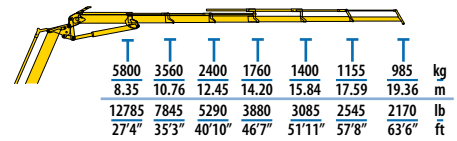

| MODEL | | | | | | | |
|-----------|--------|-----|-----|-----|-----|-----|-------|
| | lb*ft | (°) | in | in | in | in | lb |
| 6S | 683750 | ∞ | 97 | 100 | 92 | 378 | 70500 |
| 7S | 679630 | ∞ | 97 | 100 | 92 | 378 | 70500 |
| 8S | 677310 | ∞ | 97 | 100 | 92 | 378 | 70500 |
| 9S | 675220 | ∞ | 97 | 100 | 92 | 378 | 70500 |
| 6S+JIB 6S | 683750 | ∞ | 105 | 100 | 101 | 378 | 70500 |

7S +JIB 6S LIGHT

12490 kg
27535 lb

7S +JIB 6S HEAVY DUTY

12890 kg
28415 lb

8S +JIB 6S LIGHT

12655 kg
27895 lb

8S +JIB 6S HEAVY DUTY

13060 kg
28790 lb

| MODEL | | | | | | | | |
|-----------------|-------|-----|------|------|------|------|----|----|
| | txm | (°) | mm | mm | mm | mm | t | GW |
| 7S+JIB 6S LIGHT | 93,93 | ∞ | 2680 | 2550 | 2570 | 9600 | 32 | |
| 7S+JIB 6S HD | 93,93 | ∞ | 2680 | 2550 | 2570 | 9600 | 32 | |
| 8S+JIB 6S LIGHT | 93,61 | ∞ | 2680 | 2550 | 2570 | 9600 | 32 | |
| 8S+JIB 6S HD | 93,61 | ∞ | 2680 | 2550 | 2570 | 9600 | 32 | |