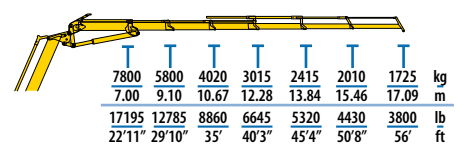

Standard

| | | |
|--|--|--|
| | | |
| | | |
| | | |
| | | |
| | | |

Optional

| | | |
|--|--|--|
| | | |
| | | |
| | | |

| MODEL | | | | | | | |
|-----------|-------|-----|------|------|------|------|----|
| | txm | (°) | mm | mm | mm | mm | t |
| 6S | 94,50 | ∞ | 2460 | 2550 | 2345 | 9600 | 32 |
| 7S | 93,93 | ∞ | 2460 | 2550 | 2345 | 9600 | 32 |
| 8S | 93,61 | ∞ | 2460 | 2550 | 2345 | 9600 | 32 |
| 9S | 93,32 | ∞ | 2460 | 2550 | 2345 | 9600 | 32 |
| 6S+JIB 6S | 94,50 | ∞ | 2680 | 2550 | 2570 | 9600 | 32 |

| MODEL | | | | | | | |
|-----------|--------|-----|-----|-----|-----|-----|-------|
| | lb*ft | (°) | in | in | in | in | lb |
| 6S | 683750 | ∞ | 97 | 100 | 92 | 378 | 70500 |
| 7S | 679630 | ∞ | 97 | 100 | 92 | 378 | 70500 |
| 8S | 677310 | ∞ | 97 | 100 | 92 | 378 | 70500 |
| 9S | 675220 | ∞ | 97 | 100 | 92 | 378 | 70500 |
| 6S+JIB 6S | 683750 | ∞ | 105 | 100 | 101 | 378 | 70500 |

7S +JIB 6S LIGHT

12490 kg
27535 lb

7S +JIB 6S HEAVY DUTY

12890 kg
28415 lb

8S +JIB 6S LIGHT

12655 kg
27895 lb

8S +JIB 6S HEAVY DUTY

13060 kg
28790 lb

| MODEL | | | | | | | | |
|-----------------|-------|-----|------|------|------|------|----|----|
| | txm | (°) | mm | mm | mm | mm | t | GW |
| 7S+JIB 6S LIGHT | 93,93 | ∞ | 2680 | 2550 | 2570 | 9600 | 32 | |
| 7S+JIB 6S HD | 93,93 | ∞ | 2680 | 2550 | 2570 | 9600 | 32 | |
| 8S+JIB 6S LIGHT | 93,61 | ∞ | 2680 | 2550 | 2570 | 9600 | 32 | |
| 8S+JIB 6S HD | 93,61 | ∞ | 2680 | 2550 | 2570 | 9600 | 32 | |