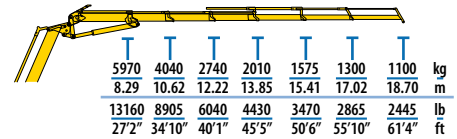

| MODEL | | | | | | | |
|-----------|--------|-----|-----|-----|-----|-----|-------|
| | lb*ft | (°) | in | in | in | in | lb |
| 6S | 683750 | ∞ | 97 | 100 | 92 | 378 | 70500 |
| 7S | 679630 | ∞ | 97 | 100 | 92 | 378 | 70500 |
| 8S | 677310 | ∞ | 97 | 100 | 92 | 378 | 70500 |
| 9S | 675220 | ∞ | 97 | 100 | 92 | 378 | 70500 |
| 6S+JIB 6S | 683750 | ∞ | 105 | 100 | 101 | 378 | 70500 |

7S +JIB 6S LIGHT

12490 kg
27535 lb

7S +JIB 6S HEAVY DUTY

12890 kg
28415 lb

8S +JIB 6S LIGHT

12655 kg
27895 lb

8S +JIB 6S HEAVY DUTY

13060 kg
28790 lb

| MODEL | | | | | | | | |
|-----------------|-------|-----|------|------|------|------|----|----|
| | txm | (°) | mm | mm | mm | mm | t | GW |
| 7S+JIB 6S LIGHT | 93,93 | ∞ | 2680 | 2550 | 2570 | 9600 | 32 | |
| 7S+JIB 6S HD | 93,93 | ∞ | 2680 | 2550 | 2570 | 9600 | 32 | |
| 8S+JIB 6S LIGHT | 93,61 | ∞ | 2680 | 2550 | 2570 | 9600 | 32 | |
| 8S+JIB 6S HD | 93,61 | ∞ | 2680 | 2550 | 2570 | 9600 | 32 | |