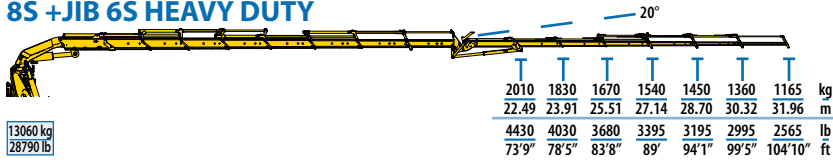

| MODEL | | | | | | | |
|-----------|--------|-----|-----|-----|-----|-----|-------|
| | lb*ft | (°) | in | in | in | in | lb |
| 6S | 683750 | ∞ | 97 | 100 | 92 | 378 | 70500 |
| 7S | 679630 | ∞ | 97 | 100 | 92 | 378 | 70500 |
| 8S | 677310 | ∞ | 97 | 100 | 92 | 378 | 70500 |
| 9S | 675220 | ∞ | 97 | 100 | 92 | 378 | 70500 |
| 6S+JIB 6S | 683750 | ∞ | 105 | 100 | 101 | 378 | 70500 |

7S +JIB 6S LIGHT

12490 kg
27535 lb

7S +JIB 6S HEAVY DUTY

12890 kg
28415 lb

8S +JIB 6S LIGHT

12655 kg
27895 lb

8S +JIB 6S HEAVY DUTY

13060 kg
28790 lb

| MODEL | | | | | | | | |
|-----------------|-------|-----|------|------|------|------|----|----|
| | txm | (°) | mm | mm | mm | mm | t | GW |
| 7S+JIB 6S LIGHT | 93,93 | ∞ | 2680 | 2550 | 2570 | 9600 | 32 | |
| 7S+JIB 6S HD | 93,93 | ∞ | 2680 | 2550 | 2570 | 9600 | 32 | |
| 8S+JIB 6S LIGHT | 93,61 | ∞ | 2680 | 2550 | 2570 | 9600 | 32 | |
| 8S+JIB 6S HD | 93,61 | ∞ | 2680 | 2550 | 2570 | 9600 | 32 | |