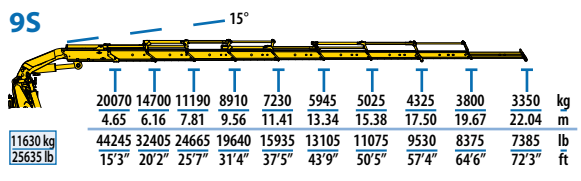

Standard

| | | |
|--|--|--|
| | | |
| | | |
| | | |
| | | |
| | | |

Optional

| | | |
|--|--|--|
| | | |
| | | |
| | | |

| MODEL | | | | | | | |
|-----------|-------|-----|------|------|------|------|----|
| | txm | (°) | mm | mm | mm | mm | t |
| 6S | 94,50 | ∞ | 2460 | 2550 | 2345 | 9600 | 32 |
| 7S | 93,93 | ∞ | 2460 | 2550 | 2345 | 9600 | 32 |
| 8S | 93,61 | ∞ | 2460 | 2550 | 2345 | 9600 | 32 |
| 9S | 93,32 | ∞ | 2460 | 2550 | 2345 | 9600 | 32 |
| 6S+JIB 6S | 94,50 | ∞ | 2680 | 2550 | 2570 | 9600 | 32 |

| MODEL | | | | | | | |
|-----------|--------|-----|-----|-----|-----|-----|-------|
| | lb*ft | (°) | in | in | in | in | lb |
| 6S | 683750 | ∞ | 97 | 100 | 92 | 378 | 70500 |
| 7S | 679630 | ∞ | 97 | 100 | 92 | 378 | 70500 |
| 8S | 677310 | ∞ | 97 | 100 | 92 | 378 | 70500 |
| 9S | 675220 | ∞ | 97 | 100 | 92 | 378 | 70500 |
| 6S+JIB 6S | 683750 | ∞ | 105 | 100 | 101 | 378 | 70500 |

7S +JIB 6S LIGHT

12490 kg
27535 lb

7S +JIB 6S HEAVY DUTY

12890 kg
28415 lb

8S +JIB 6S LIGHT

12655 kg
27895 lb

8S +JIB 6S HEAVY DUTY

13060 kg
28790 lb

| MODEL | | | | | | | | |
|-----------------|-------|-----|------|------|------|------|----|----|
| | txm | (°) | mm | mm | mm | mm | t | GW |
| 7S+JIB 6S LIGHT | 93,93 | ∞ | 2680 | 2550 | 2570 | 9600 | 32 | |
| 7S+JIB 6S HD | 93,93 | ∞ | 2680 | 2550 | 2570 | 9600 | 32 | |
| 8S+JIB 6S LIGHT | 93,61 | ∞ | 2680 | 2550 | 2570 | 9600 | 32 | |
| 8S+JIB 6S HD | 93,61 | ∞ | 2680 | 2550 | 2570 | 9600 | 32 | |