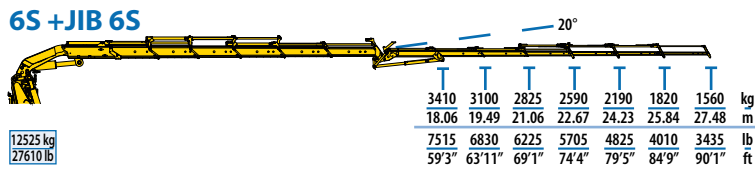

Standard

| | | |
|--|--|--|
| | | |
| | | |
| | | |
| | | |
| | | |

Optional

| | | |
|--|--|--|
| | | |
| | | |
| | | |

| MODEL | | | | | | | |
|-----------|-------|-----|------|------|------|------|----|
| | txm | (°) | mm | mm | mm | mm | t |
| 6S | 94,50 | ∞ | 2460 | 2550 | 2345 | 9600 | 32 |
| 7S | 93,93 | ∞ | 2460 | 2550 | 2345 | 9600 | 32 |
| 8S | 93,61 | ∞ | 2460 | 2550 | 2345 | 9600 | 32 |
| 9S | 93,32 | ∞ | 2460 | 2550 | 2345 | 9600 | 32 |
| 6S+JIB 6S | 94,50 | ∞ | 2680 | 2550 | 2570 | 9600 | 32 |

| MODEL | | | | | | | |
|-----------|--------|-----|-----|-----|-----|-----|-------|
| | lb*ft | (°) | in | in | in | in | lb |
| 6S | 683750 | ∞ | 97 | 100 | 92 | 378 | 70500 |
| 7S | 679630 | ∞ | 97 | 100 | 92 | 378 | 70500 |
| 8S | 677310 | ∞ | 97 | 100 | 92 | 378 | 70500 |
| 9S | 675220 | ∞ | 97 | 100 | 92 | 378 | 70500 |
| 6S+JIB 6S | 683750 | ∞ | 105 | 100 | 101 | 378 | 70500 |

7S +JIB 6S LIGHT

12490 kg
27535 lb

7S +JIB 6S HEAVY DUTY

12890 kg
28415 lb

8S +JIB 6S LIGHT

12655 kg
27895 lb

8S +JIB 6S HEAVY DUTY

13060 kg
28790 lb

| MODEL | | | | | | | | |
|-----------------|-------|-----|------|------|------|------|----|----|
| | txm | (°) | mm | mm | mm | mm | t | GW |
| 7S+JIB 6S LIGHT | 93,93 | ∞ | 2680 | 2550 | 2570 | 9600 | 32 | |
| 7S+JIB 6S HD | 93,93 | ∞ | 2680 | 2550 | 2570 | 9600 | 32 | |
| 8S+JIB 6S LIGHT | 93,61 | ∞ | 2680 | 2550 | 2570 | 9600 | 32 | |
| 8S+JIB 6S HD | 93,61 | ∞ | 2680 | 2550 | 2570 | 9600 | 32 | |