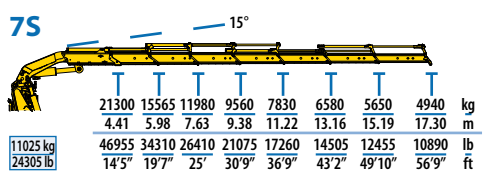

Standard

| | | |
|--|--|--|
| | | |
| | | |
| | | |
| | | |
| | | |

Optional

| | | |
|--|--|--|
| | | |
| | | |
| | | |

| MODEL | | | | | | | |
|-----------|-------|-----|------|------|------|------|----|
| | txm | (°) | mm | mm | mm | mm | t |
| 6S | 94,50 | ∞ | 2460 | 2550 | 2345 | 9600 | 32 |
| 7S | 93,93 | ∞ | 2460 | 2550 | 2345 | 9600 | 32 |
| 8S | 93,61 | ∞ | 2460 | 2550 | 2345 | 9600 | 32 |
| 9S | 93,32 | ∞ | 2460 | 2550 | 2345 | 9600 | 32 |
| 6S+JIB 6S | 94,50 | ∞ | 2680 | 2550 | 2570 | 9600 | 32 |

| MODEL | | | | | | | |
|-----------|--------|-----|-----|-----|-----|-----|-------|
| | lb*ft | (°) | in | in | in | in | lb |
| 6S | 683750 | ∞ | 97 | 100 | 92 | 378 | 70500 |
| 7S | 679630 | ∞ | 97 | 100 | 92 | 378 | 70500 |
| 8S | 677310 | ∞ | 97 | 100 | 92 | 378 | 70500 |
| 9S | 675220 | ∞ | 97 | 100 | 92 | 378 | 70500 |
| 6S+JIB 6S | 683750 | ∞ | 105 | 100 | 101 | 378 | 70500 |

7S +JIB 6S LIGHT

12490 kg
27535 lb

7S +JIB 6S HEAVY DUTY

12890 kg
28415 lb

8S +JIB 6S LIGHT

12655 kg
27895 lb

8S +JIB 6S HEAVY DUTY

13060 kg
28790 lb

| MODEL | | | | | | | | |
|-----------------|-------|-----|------|------|------|------|----|----|
| | txm | (°) | mm | mm | mm | mm | t | GW |
| 7S+JIB 6S LIGHT | 93,93 | ∞ | 2680 | 2550 | 2570 | 9600 | 32 | |
| 7S+JIB 6S HD | 93,93 | ∞ | 2680 | 2550 | 2570 | 9600 | 32 | |
| 8S+JIB 6S LIGHT | 93,61 | ∞ | 2680 | 2550 | 2570 | 9600 | 32 | |
| 8S+JIB 6S HD | 93,61 | ∞ | 2680 | 2550 | 2570 | 9600 | 32 | |