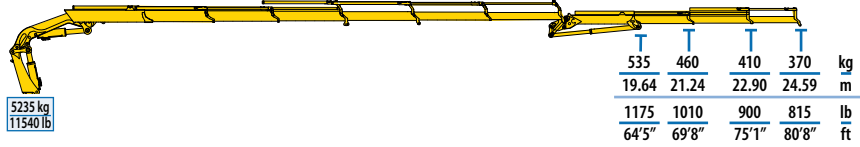

6S

4385 kg 9665 lb	11900	7000	4640	3340	2550	2030	1680	1450	kg
	2.36	4.34	6.24	8.24	10.32	12.49	14.72	16.95	m
	26230	15430	10225	7360	5620	4475	3700	3195	lb
	7'8"	14'2"	20'5"	27'	33'10"	40'11"	48'3"	55'7"	ft

MODEL							
	txm	(°)	mm	mm	mm	mm	t
3S	32,27	407	2450	2500	1230	6400	26
4S	31,51	407	2450	2500	1230	6400	26
6S	30,38	407	2450	2500	1230	6400	26
8S	29,88	407	2450	2550	1285	6400	26

MODEL							
	lb*ft	(°)	in	in	in	in	lb
3S	233490	407	96	98	48	252	57300
4S	227990	407	96	98	48	252	57300
6S	219810	407	96	98	48	252	57300
8S	216200	407	96	100	51	252	57300

4S+JIB 3S

4S+JIB 4S

6S+JIB 3S LIGHT

6S+JIB 3S HEAVY DUTY

6S+JIB 4S LIGHT

6S+JIB 4S HEAVY DUTY

MODEL								
	txm	(°)	mm	mm	mm	mm	t	GW
4S+JIB 3S	31,51	407	2595	2512	1320	6400	26	
4S+JIB 4S	31,51	407	2595	2512	1320	6400	26	
6S+JIB 3S LIGHT	30,38	407	2695	2545	1395	6400	26	
6S+JIB 3S HD	30,38	407	2695	2545	1395	6400	26	
6S+JIB 4S LIGHT	30,38	407	2695	2545	1395	6400	26	
6S+JIB 4S HD	30,38	407	2695	2545	1395	6400	26	

MODEL								
	lb*ft	(°)	in	in	in	in	lb	GW
4S+JIB 3S	227990	407	102	99	52	252	57300	
4S+JIB 4S	227990	407	102	99	52	252	57300	
6S+JIB 3S LIGHT	219810	407	106	100	55	252	57300	
6S+JIB 3S HD	219810	407	106	100	55	252	57300	
6S+JIB 4S LIGHT	219810	407	106	100	55	252	57300	
6S+JIB 4S HD	219810	407	106	100	55	252	57300	