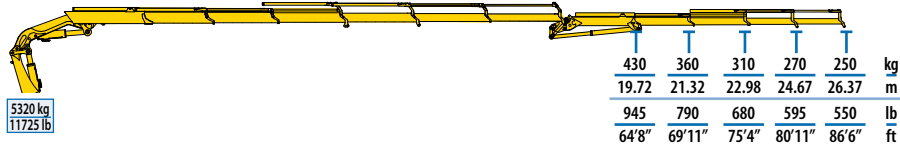

6S

4385 kg 9665 lb	11900	7000	4640	3340	2550	2030	1680	1450	kg
	2.36	4.34	6.24	8.24	10.32	12.49	14.72	16.95	m
	26230	15430	10225	7360	5620	4475	3700	3195	lb
	7'8"	14'2"	20'5"	27'	33'10"	40'11"	48'3"	55'7"	ft

MODEL							
	txm	(°)	mm	mm	mm	mm	t
3S	32,27	407	2450	2500	1230	6400	26
4S	31,51	407	2450	2500	1230	6400	26
6S	30,38	407	2450	2500	1230	6400	26
8S	29,88	407	2450	2550	1285	6400	26

MODEL							
	lb*ft	(°)	in	in	in	in	lb
3S	233490	407	96	98	48	252	57300
4S	227990	407	96	98	48	252	57300
6S	219810	407	96	98	48	252	57300
8S	216200	407	96	100	51	252	57300

4S+JIB 3S

4S+JIB 4S

6S+JIB 3S LIGHT

6S+JIB 3S HEAVY DUTY

6S+JIB 4S LIGHT

6S+JIB 4S HEAVY DUTY

MODEL								
	txm	(°)	mm	mm	mm	mm	t	GW
4S+JIB 3S	31,51	407	2595	2512	1320	6400	26	
4S+JIB 4S	31,51	407	2595	2512	1320	6400	26	
6S+JIB 3S LIGHT	30,38	407	2695	2545	1395	6400	26	
6S+JIB 3S HD	30,38	407	2695	2545	1395	6400	26	
6S+JIB 4S LIGHT	30,38	407	2695	2545	1395	6400	26	
6S+JIB 4S HD	30,38	407	2695	2545	1395	6400	26	

MODEL								
	lb*ft	(°)	in	in	in	in	lb	GW
4S+JIB 3S	227990	407	102	99	52	252	57300	
4S+JIB 4S	227990	407	102	99	52	252	57300	
6S+JIB 3S LIGHT	219810	407	106	100	55	252	57300	
6S+JIB 3S HD	219810	407	106	100	55	252	57300	
6S+JIB 4S LIGHT	219810	407	106	100	55	252	57300	
6S+JIB 4S HD	219810	407	106	100	55	252	57300	