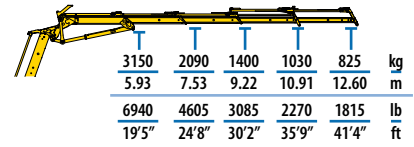

6S

4385 kg 9665 lb	11900	7000	4640	3340	2550	2030	1680	1450	kg
	2.36	4.34	6.24	8.24	10.32	12.49	14.72	16.95	m
	26230	15430	10225	7360	5620	4475	3700	3195	lb
	7'8"	14'2"	20'5"	27'	33'10"	40'11"	48'3"	55'7"	ft

8S

4685 kg 10325 lb	11600	6700	4360	3040	2230	1710	1350	1115	950	830	kg
	2.36	4.46	6.36	8.36	10.44	12.61	14.84	17.07	19.31	21.64	m
	25570	14770	9610	6700	4915	3765	2975	2455	2090	1825	lb
	7'8"	14'7"	20'10"	27'5"	34'3"	41'4"	48'8"	56'	63'4"	70'11"	ft

MODEL							
	txm	(°)	mm	mm	mm	mm	t
3S	32,27	407	2450	2500	1230	6400	26
4S	31,51	407	2450	2500	1230	6400	26
6S	30,38	407	2450	2500	1230	6400	26
8S	29,88	407	2450	2550	1285	6400	26

MODEL							
	lb*ft	(°)	in	in	in	in	lb
3S	233490	407	96	98	48	252	57300
4S	227990	407	96	98	48	252	57300
6S	219810	407	96	98	48	252	57300
8S	216200	407	96	100	51	252	57300

4S+JIB 3S

4S+JIB 4S

6S+JIB 3S LIGHT

6S+JIB 3S HEAVY DUTY

6S+JIB 4S LIGHT

6S+JIB 4S HEAVY DUTY

MODEL								
	txm	(°)	mm	mm	mm	mm	t	GW
4S+JIB 3S	31,51	407	2595	2512	1320	6400	26	
4S+JIB 4S	31,51	407	2595	2512	1320	6400	26	
6S+JIB 3S LIGHT	30,38	407	2695	2545	1395	6400	26	
6S+JIB 3S HD	30,38	407	2695	2545	1395	6400	26	
6S+JIB 4S LIGHT	30,38	407	2695	2545	1395	6400	26	
6S+JIB 4S HD	30,38	407	2695	2545	1395	6400	26	