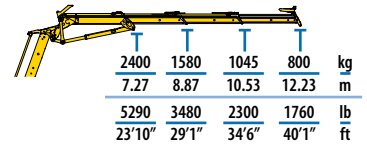

6S

4385 kg 9665 lb	11900	7000	4640	3340	2550	2030	1680	1450	kg
	2.36	4.34	6.24	8.24	10.32	12.49	14.72	16.95	m
	26230	15430	10225	7360	5620	4475	3700	3195	lb
	7'8"	14'2"	20'5"	27'	33'10"	40'11"	48'3"	55'7"	ft

MODEL							
	txm	(°)	mm	mm	mm	mm	t
3S	32,27	407	2450	2500	1230	6400	26
4S	31,51	407	2450	2500	1230	6400	26
6S	30,38	407	2450	2500	1230	6400	26
8S	29,88	407	2450	2550	1285	6400	26

MODEL							
	lb*ft	(°)	in	in	in	in	lb
3S	233490	407	96	98	48	252	57300
4S	227990	407	96	98	48	252	57300
6S	219810	407	96	98	48	252	57300
8S	216200	407	96	100	51	252	57300

4S+JIB 3S

4S+JIB 4S

6S+JIB 3S LIGHT

6S+JIB 3S HEAVY DUTY

6S+JIB 4S LIGHT

6S+JIB 4S HEAVY DUTY

MODEL								
	txm	(°)	mm	mm	mm	mm	t	GW
4S+JIB 3S	31,51	407	2595	2512	1320	6400	26	
4S+JIB 4S	31,51	407	2595	2512	1320	6400	26	
6S+JIB 3S LIGHT	30,38	407	2695	2545	1395	6400	26	
6S+JIB 3S HD	30,38	407	2695	2545	1395	6400	26	
6S+JIB 4S LIGHT	30,38	407	2695	2545	1395	6400	26	
6S+JIB 4S HD	30,38	407	2695	2545	1395	6400	26	

MODEL								
	lb*ft	(°)	in	in	in	in	lb	GW
4S+JIB 3S	227990	407	102	99	52	252	57300	
4S+JIB 4S	227990	407	102	99	52	252	57300	
6S+JIB 3S LIGHT	219810	407	106	100	55	252	57300	
6S+JIB 3S HD	219810	407	106	100	55	252	57300	
6S+JIB 4S LIGHT	219810	407	106	100	55	252	57300	
6S+JIB 4S HD	219810	407	106	100	55	252	57300	