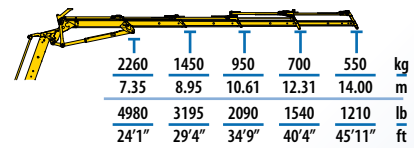

6S

4385 kg 9665 lb	11900	7000	4640	3340	2550	2030	1680	1450	kg
	2.36	4.34	6.24	8.24	10.32	12.49	14.72	16.95	m
	26230	15430	10225	7360	5620	4475	3700	3195	lb
	7'8"	14'2"	20'5"	27'	33'10"	40'11"	48'3"	55'7"	ft

MODEL							
	txm	(°)	mm	mm	mm	mm	t
3S	32,27	407	2450	2500	1230	6400	26
4S	31,51	407	2450	2500	1230	6400	26
6S	30,38	407	2450	2500	1230	6400	26
8S	29,88	407	2450	2550	1285	6400	26

MODEL							
	lb*ft	(°)	in	in	in	in	lb
3S	233490	407	96	98	48	252	57300
4S	227990	407	96	98	48	252	57300
6S	219810	407	96	98	48	252	57300
8S	216200	407	96	100	51	252	57300

4S+JIB 3S

4S+JIB 4S

6S+JIB 3S LIGHT

6S+JIB 3S HEAVY DUTY

6S+JIB 4S LIGHT

6S+JIB 4S HEAVY DUTY

MODEL								
	txm	(°)	mm	mm	mm	mm	t	GW
4S+JIB 3S	31,51	407	2595	2512	1320	6400	26	
4S+JIB 4S	31,51	407	2595	2512	1320	6400	26	
6S+JIB 3S LIGHT	30,38	407	2695	2545	1395	6400	26	
6S+JIB 3S HD	30,38	407	2695	2545	1395	6400	26	
6S+JIB 4S LIGHT	30,38	407	2695	2545	1395	6400	26	
6S+JIB 4S HD	30,38	407	2695	2545	1395	6400	26	

MODEL								
	lb*ft	(°)	in	in	in	in	lb	GW
4S+JIB 3S	227990	407	102	99	52	252	57300	
4S+JIB 4S	227990	407	102	99	52	252	57300	
6S+JIB 3S LIGHT	219810	407	106	100	55	252	57300	
6S+JIB 3S HD	219810	407	106	100	55	252	57300	
6S+JIB 4S LIGHT	219810	407	106	100	55	252	57300	
6S+JIB 4S HD	219810	407	106	100	55	252	57300	