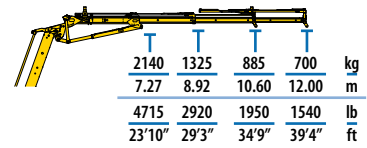

6S

4385 kg 9665 lb	11900	7000	4640	3340	2550	2030	1680	1450	kg
	2.36	4.34	6.24	8.24	10.32	12.49	14.72	16.95	m
	26230	15430	10225	7360	5620	4475	3700	3195	lb
	7'8"	14'2"	20'5"	27'	33'10"	40'11"	48'3"	55'7"	ft

8S

4685 kg 10325 lb	11600	6700	4360	3040	2230	1710	1350	1115	950	830	kg
	2.36	4.46	6.36	8.36	10.44	12.61	14.84	17.07	19.31	21.64	m
	25570	14770	9610	6700	4915	3765	2975	2455	2090	1825	lb
	7'8"	14'7"	20'10"	27'5"	34'3"	41'4"	48'8"	56'	63'4"	70'11"	ft

MODEL							
	txm	(°)	mm	mm	mm	mm	t
3S	32,27	407	2450	2500	1230	6400	26
4S	31,51	407	2450	2500	1230	6400	26
6S	30,38	407	2450	2500	1230	6400	26
8S	29,88	407	2450	2550	1285	6400	26

MODEL							
	lb*ft	(°)	in	in	in	in	lb
3S	233490	407	96	98	48	252	57300
4S	227990	407	96	98	48	252	57300
6S	219810	407	96	98	48	252	57300
8S	216200	407	96	100	51	252	57300

4S+JIB 3S

4S+JIB 4S

6S+JIB 3S LIGHT

6S+JIB 3S HEAVY DUTY

6S+JIB 4S LIGHT

6S+JIB 4S HEAVY DUTY

MODEL								
	txm	(°)	mm	mm	mm	mm	t	GW
4S+JIB 3S	31,51	407	2595	2512	1320	6400	26	
4S+JIB 4S	31,51	407	2595	2512	1320	6400	26	
6S+JIB 3S LIGHT	30,38	407	2695	2545	1395	6400	26	
6S+JIB 3S HD	30,38	407	2695	2545	1395	6400	26	
6S+JIB 4S LIGHT	30,38	407	2695	2545	1395	6400	26	
6S+JIB 4S HD	30,38	407	2695	2545	1395	6400	26	