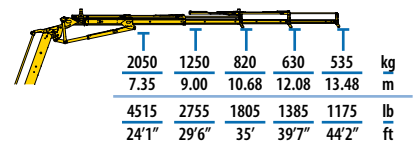

6S

4385 kg 9665 lb	11900	7000	4640	3340	2550	2030	1680	1450	kg
	2.36	4.34	6.24	8.24	10.32	12.49	14.72	16.95	m
	26230	15430	10225	7360	5620	4475	3700	3195	lb
	7'8"	14'2"	20'5"	27'	33'10"	40'11"	48'3"	55'7"	ft

MODEL							
	txm	(°)	mm	mm	mm	mm	t
3S	32,27	407	2450	2500	1230	6400	26
4S	31,51	407	2450	2500	1230	6400	26
6S	30,38	407	2450	2500	1230	6400	26
8S	29,88	407	2450	2550	1285	6400	26

MODEL							
	lb*ft	(°)	in	in	in	in	lb
3S	233490	407	96	98	48	252	57300
4S	227990	407	96	98	48	252	57300
6S	219810	407	96	98	48	252	57300
8S	216200	407	96	100	51	252	57300

4S+JIB 3S

4S+JIB 4S

6S+JIB 3S LIGHT

6S+JIB 3S HEAVY DUTY

6S+JIB 4S LIGHT

6S+JIB 4S HEAVY DUTY

MODEL								
	txm	(°)	mm	mm	mm	mm	t	GW
4S+JIB 3S	31,51	407	2595	2512	1320	6400	26	
4S+JIB 4S	31,51	407	2595	2512	1320	6400	26	
6S+JIB 3S LIGHT	30,38	407	2695	2545	1395	6400	26	
6S+JIB 3S HD	30,38	407	2695	2545	1395	6400	26	
6S+JIB 4S LIGHT	30,38	407	2695	2545	1395	6400	26	
6S+JIB 4S HD	30,38	407	2695	2545	1395	6400	26	

MODEL								
	lb*ft	(°)	in	in	in	in	lb	GW
4S+JIB 3S	227990	407	102	99	52	252	57300	
4S+JIB 4S	227990	407	102	99	52	252	57300	
6S+JIB 3S LIGHT	219810	407	106	100	55	252	57300	
6S+JIB 3S HD	219810	407	106	100	55	252	57300	
6S+JIB 4S LIGHT	219810	407	106	100	55	252	57300	
6S+JIB 4S HD	219810	407	106	100	55	252	57300	