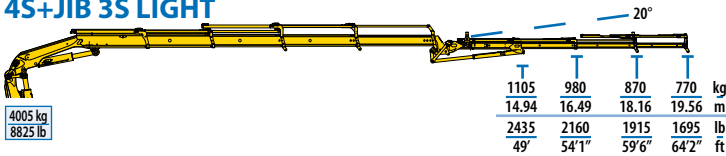

4S+JIB 3S LIGHT