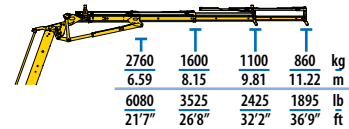

4S+JIB 3S LIGHT