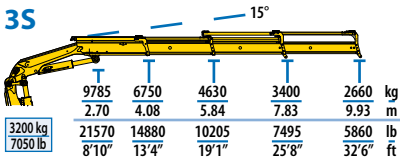

Standard

Optional

3S

4S

4S+JIB 3S LIGHT

4S+JIB 3S HEAVY DUTY

4S+JIB 4S LIGHT

4S+JIB 4S HEAVY DUTY

MODEL	GVW						
	txm	(°)	mm	mm	mm	mm	t
3S	27,54	500	2355	2500	1025	5650 6700	18
4S	26,93	500	2355	2500	1025	5650 6700	18
4S+JIB 3S LIGHT	26,93	500	2540	2500	1130	5650 6700	18
4S+JIB 3S HD	26,93	500	2600	2500	1130	5650 6700	18
4S+JIB 4S LIGHT	26,93	500	2540	2500	1130	5650 6700	18
4S+JIB 4S HD	26,93	500	2600	2500	1130	5650 6700	18

MODEL	GVW						
	lb*ft	(°)	in	in	in	in	lb
3S	199270	500	93	98	40	222 264	39700
4S	194850	500	93	98	40	222 264	39700
4S+JIB 3S LIGHT	194850	500	100	98	44	222 264	39700
4S+JIB 3S HD	194850	500	102	98	44	222 264	39700
4S+JIB 4S LIGHT	194850	500	100	98	44	222 264	39700
4S+JIB 4S HD	194850	500	102	98	44	222 264	39700