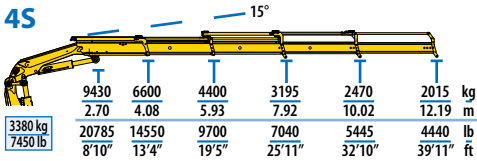

Standard

Optional

3S

4S

4S+JIB 3S LIGHT

4S+JIB 3S HEAVY DUTY

4S+JIB 4S LIGHT

4S+JIB 4S HEAVY DUTY

MODEL	GVW						
	txm	(°)	mm	mm	mm	mm	t
3S	27,54	500	2355	2500	1025	5650 6700	18
4S	26,93	500	2355	2500	1025	5650 6700	18
4S+JIB 3S LIGHT	26,93	500	2540	2500	1130	5650 6700	18
4S+JIB 3S HD	26,93	500	2600	2500	1130	5650 6700	18
4S+JIB 4S LIGHT	26,93	500	2540	2500	1130	5650 6700	18
4S+JIB 4S HD	26,93	500	2600	2500	1130	5650 6700	18

MODEL	GVW						
	lb*ft	(°)	in	in	in	in	lb
3S	199270	500	93	98	40	222 264	39700
4S	194850	500	93	98	40	222 264	39700
4S+JIB 3S LIGHT	194850	500	100	98	44	222 264	39700
4S+JIB 3S HD	194850	500	102	98	44	222 264	39700
4S+JIB 4S LIGHT	194850	500	100	98	44	222 264	39700
4S+JIB 4S HD	194850	500	102	98	44	222 264	39700