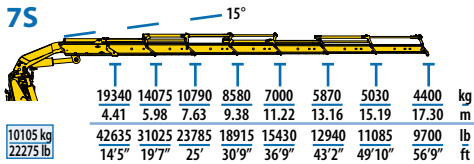

Standard

Optional

6S

7S

8S

9S

MODEL							
	txm	(°)	mm	mm	mm	mm	t
6S	85,77	∞	2700	2550	1970	9600	32
7S	85,29	∞	2700	2550	1970	9600	32
8S	84,92	∞	2700	2550	1970	9600	32
9S	84,21	∞	2700	2550	1970	9600	32

MODEL							
	lb*ft	(°)	in	in	in	in	lb
6S	620590	∞	106	100	78	378	70500
7S	617110	∞	106	100	78	378	70500
8S	614440	∞	106	100	78	378	70500
9S	609300	∞	106	100	78	378	70500

6S +JIB 6S

7S +JIB 6S

8S +JIB 6S LIGHT

8S +JIB 6S HEAVY DUTY

MODEL								
	txm	(°)	mm	mm	mm	mm	t	GVW
6S+JIB 6S	85,77	∞	2920	2550	2195	9600	32	
7S+JIB 6S	85,29	∞	2920	2550	2195	9600	32	
8S+JIB 6S LIGHT	84,92	∞	2920	2550	2195	9600	32	
8S+JIB 6S HD	84,92	∞	2920	2550	2195	9600	32	

MODEL								
	lb*ft	(°)	in	in	in	in	lb	GVW
6S+JIB 6S	620590	∞	115	100	86	378	70500	
7S+JIB 6S	617110	∞	115	100	86	378	70500	
8S+JIB 6S LIGHT	614440	∞	115	100	86	378	70500	
8S+JIB 6S HD	614440	∞	115	100	86	378	70500	