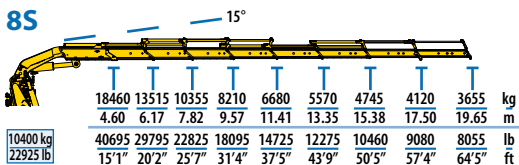

Standard

Optional

6S

7S

8S

9S

MODEL							
	txm	(°)	mm	mm	mm	mm	t
6S	85,77	∞	2700	2550	1970	9600	32
7S	85,29	∞	2700	2550	1970	9600	32
8S	84,92	∞	2700	2550	1970	9600	32
9S	84,21	∞	2700	2550	1970	9600	32

MODEL							
	lb*ft	(°)	in	in	in	in	lb
6S	620590	∞	106	100	78	378	70500
7S	617110	∞	106	100	78	378	70500
8S	614440	∞	106	100	78	378	70500
9S	609300	∞	106	100	78	378	70500

6S +JIB 6S

7S +JIB 6S

8S +JIB 6S LIGHT

8S +JIB 6S HEAVY DUTY

MODEL								
	txm	(°)	mm	mm	mm	mm	t	GVW
6S+JIB 6S	85,77	∞	2920	2550	2195	9600	32	
7S+JIB 6S	85,29	∞	2920	2550	2195	9600	32	
8S+JIB 6S LIGHT	84,92	∞	2920	2550	2195	9600	32	
8S+JIB 6S HD	84,92	∞	2920	2550	2195	9600	32	

MODEL								
	lb*ft	(°)	in	in	in	in	lb	GVW
6S+JIB 6S	620590	∞	115	100	86	378	70500	
7S+JIB 6S	617110	∞	115	100	86	378	70500	
8S+JIB 6S LIGHT	614440	∞	115	100	86	378	70500	
8S+JIB 6S HD	614440	∞	115	100	86	378	70500	