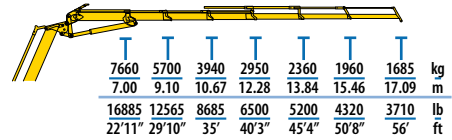

Standard

Optional

6S

7S

8S

9S

MODEL							
	txm	(°)	mm	mm	mm	mm	t
6S	85,77	∞	2700	2550	1970	9600	32
7S	85,29	∞	2700	2550	1970	9600	32
8S	84,92	∞	2700	2550	1970	9600	32
9S	84,21	∞	2700	2550	1970	9600	32

MODEL							
	lb*ft	(°)	in	in	in	in	lb
6S	620590	∞	106	100	78	378	70500
7S	617110	∞	106	100	78	378	70500
8S	614440	∞	106	100	78	378	70500
9S	609300	∞	106	100	78	378	70500

6S +JIB 6S

7S +JIB 6S

8S +JIB 6S LIGHT

8S +JIB 6S HEAVY DUTY

MODEL								
	txm	(°)	mm	mm	mm	mm	t	GVW
6S+JIB 6S	85,77	∞	2920	2550	2195	9600	32	
7S+JIB 6S	85,29	∞	2920	2550	2195	9600	32	
8S+JIB 6S LIGHT	84,92	∞	2920	2550	2195	9600	32	
8S+JIB 6S HD	84,92	∞	2920	2550	2195	9600	32	

MODEL								
	lb*ft	(°)	in	in	in	in	lb	GVW
6S+JIB 6S	620590	∞	115	100	86	378	70500	
7S+JIB 6S	617110	∞	115	100	86	378	70500	
8S+JIB 6S LIGHT	614440	∞	115	100	86	378	70500	
8S+JIB 6S HD	614440	∞	115	100	86	378	70500	