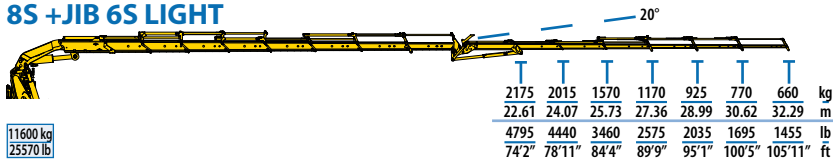

Standard

Optional

6S

7S

8S

9S

MODEL							
	txm	(°)	mm	mm	mm	mm	t
6S	85,77	∞	2700	2550	1970	9600	32
7S	85,29	∞	2700	2550	1970	9600	32
8S	84,92	∞	2700	2550	1970	9600	32
9S	84,21	∞	2700	2550	1970	9600	32

MODEL							
	lb*ft	(°)	in	in	in	in	lb
6S	620590	∞	106	100	78	378	70500
7S	617110	∞	106	100	78	378	70500
8S	614440	∞	106	100	78	378	70500
9S	609300	∞	106	100	78	378	70500

6S +JIB 6S

7S +JIB 6S

8S +JIB 6S LIGHT

8S +JIB 6S HEAVY DUTY

MODEL								
	txm	(°)	mm	mm	mm	mm	t	GVW
6S+JIB 6S	85,77	∞	2920	2550	2195	9600	32	
7S+JIB 6S	85,29	∞	2920	2550	2195	9600	32	
8S+JIB 6S LIGHT	84,92	∞	2920	2550	2195	9600	32	
8S+JIB 6S HD	84,92	∞	2920	2550	2195	9600	32	

MODEL								
	lb*ft	(°)	in	in	in	in	lb	GVW
6S+JIB 6S	620590	∞	115	100	86	378	70500	
7S+JIB 6S	617110	∞	115	100	86	378	70500	
8S+JIB 6S LIGHT	614440	∞	115	100	86	378	70500	
8S+JIB 6S HD	614440	∞	115	100	86	378	70500	