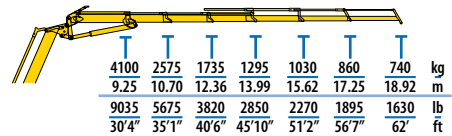

Standard

Optional

6S

7S

8S

9S

MODEL							
	txm	(°)	mm	mm	mm	mm	t
6S	85,77	∞	2700	2550	1970	9600	32
7S	85,29	∞	2700	2550	1970	9600	32
8S	84,92	∞	2700	2550	1970	9600	32
9S	84,21	∞	2700	2550	1970	9600	32

MODEL							
	lb*ft	(°)	in	in	in	in	lb
6S	620590	∞	106	100	78	378	70500
7S	617110	∞	106	100	78	378	70500
8S	614440	∞	106	100	78	378	70500
9S	609300	∞	106	100	78	378	70500

6S +JIB 6S

7S +JIB 6S

8S +JIB 6S LIGHT

8S +JIB 6S HEAVY DUTY

MODEL								
	txm	(°)	mm	mm	mm	mm	t	GVW
6S+JIB 6S	85,77	∞	2920	2550	2195	9600	32	
7S+JIB 6S	85,29	∞	2920	2550	2195	9600	32	
8S+JIB 6S LIGHT	84,92	∞	2920	2550	2195	9600	32	
8S+JIB 6S HD	84,92	∞	2920	2550	2195	9600	32	