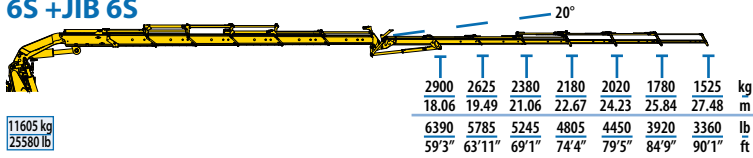

Standard

Optional

6S

7S

8S

9S

MODEL							
	txm	(°)	mm	mm	mm	mm	t
6S	85,77	∞	2700	2550	1970	9600	32
7S	85,29	∞	2700	2550	1970	9600	32
8S	84,92	∞	2700	2550	1970	9600	32
9S	84,21	∞	2700	2550	1970	9600	32

MODEL							
	lb*ft	(°)	in	in	in	in	lb
6S	620590	∞	106	100	78	378	70500
7S	617110	∞	106	100	78	378	70500
8S	614440	∞	106	100	78	378	70500
9S	609300	∞	106	100	78	378	70500

6S +JIB 6S

7S +JIB 6S

8S +JIB 6S LIGHT

8S +JIB 6S HEAVY DUTY

MODEL								
	txm	(°)	mm	mm	mm	mm	t	GVW
6S+JIB 6S	85,77	∞	2920	2550	2195	9600	32	
7S+JIB 6S	85,29	∞	2920	2550	2195	9600	32	
8S+JIB 6S LIGHT	84,92	∞	2920	2550	2195	9600	32	
8S+JIB 6S HD	84,92	∞	2920	2550	2195	9600	32	

MODEL								
	lb*ft	(°)	in	in	in	in	lb	GVW
6S+JIB 6S	620590	∞	115	100	86	378	70500	
7S+JIB 6S	617110	∞	115	100	86	378	70500	
8S+JIB 6S LIGHT	614440	∞	115	100	86	378	70500	
8S+JIB 6S HD	614440	∞	115	100	86	378	70500	