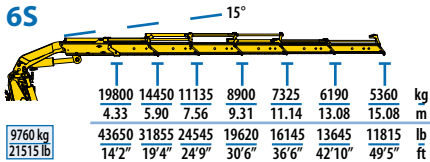

Standard

Optional

6S

7S

8S

9S

MODEL							
	txm	(°)	mm	mm	mm	mm	t
6S	85,77	∞	2700	2550	1970	9600	32
7S	85,29	∞	2700	2550	1970	9600	32
8S	84,92	∞	2700	2550	1970	9600	32
9S	84,21	∞	2700	2550	1970	9600	32

MODEL							
	lb*ft	(°)	in	in	in	in	lb
6S	620590	∞	106	100	78	378	70500
7S	617110	∞	106	100	78	378	70500
8S	614440	∞	106	100	78	378	70500
9S	609300	∞	106	100	78	378	70500

6S +JIB 6S

7S +JIB 6S

8S +JIB 6S LIGHT

8S +JIB 6S HEAVY DUTY

MODEL								
	txm	(°)	mm	mm	mm	mm	t	GVW
6S+JIB 6S	85,77	∞	2920	2550	2195	9600	32	
7S+JIB 6S	85,29	∞	2920	2550	2195	9600	32	
8S+JIB 6S LIGHT	84,92	∞	2920	2550	2195	9600	32	
8S+JIB 6S HD	84,92	∞	2920	2550	2195	9600	32	

MODEL								
	lb*ft	(°)	in	in	in	in	lb	GVW
6S+JIB 6S	620590	∞	115	100	86	378	70500	
7S+JIB 6S	617110	∞	115	100	86	378	70500	
8S+JIB 6S LIGHT	614440	∞	115	100	86	378	70500	
8S+JIB 6S HD	614440	∞	115	100	86	378	70500	