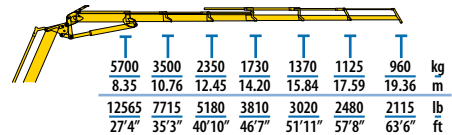

Standard

Optional

6S

7S

8S

9S

MODEL							
	txm	(°)	mm	mm	mm	mm	t
6S	85,77	∞	2700	2550	1970	9600	32
7S	85,29	∞	2700	2550	1970	9600	32
8S	84,92	∞	2700	2550	1970	9600	32
9S	84,21	∞	2700	2550	1970	9600	32

MODEL							
	lb*ft	(°)	in	in	in	in	lb
6S	620590	∞	106	100	78	378	70500
7S	617110	∞	106	100	78	378	70500
8S	614440	∞	106	100	78	378	70500
9S	609300	∞	106	100	78	378	70500

6S +JIB 6S

7S +JIB 6S

8S +JIB 6S LIGHT

8S +JIB 6S HEAVY DUTY

MODEL								
	txm	(°)	mm	mm	mm	mm	t	GVW
6S+JIB 6S	85,77	∞	2920	2550	2195	9600	32	
7S+JIB 6S	85,29	∞	2920	2550	2195	9600	32	
8S+JIB 6S LIGHT	84,92	∞	2920	2550	2195	9600	32	
8S+JIB 6S HD	84,92	∞	2920	2550	2195	9600	32	

MODEL								
	lb*ft	(°)	in	in	in	in	lb	GVW
6S+JIB 6S	620590	∞	115	100	86	378	70500	
7S+JIB 6S	617110	∞	115	100	86	378	70500	
8S+JIB 6S LIGHT	614440	∞	115	100	86	378	70500	
8S+JIB 6S HD	614440	∞	115	100	86	378	70500	