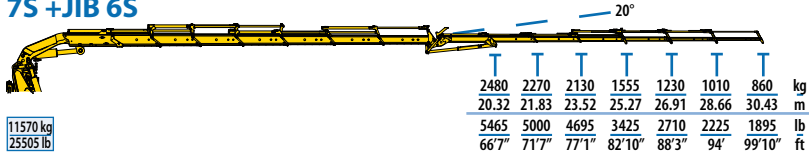

Standard

Optional

6S

7S

8S

9S

MODEL							
	txm	(°)	mm	mm	mm	mm	t
6S	85,77	∞	2700	2550	1970	9600	32
7S	85,29	∞	2700	2550	1970	9600	32
8S	84,92	∞	2700	2550	1970	9600	32
9S	84,21	∞	2700	2550	1970	9600	32

MODEL							
	lb*ft	(°)	in	in	in	in	lb
6S	620590	∞	106	100	78	378	70500
7S	617110	∞	106	100	78	378	70500
8S	614440	∞	106	100	78	378	70500
9S	609300	∞	106	100	78	378	70500

6S +JIB 6S

7S +JIB 6S

8S +JIB 6S LIGHT

8S +JIB 6S HEAVY DUTY

MODEL								
	txm	(°)	mm	mm	mm	mm	t	GVW
6S+JIB 6S	85,77	∞	2920	2550	2195	9600	32	
7S+JIB 6S	85,29	∞	2920	2550	2195	9600	32	
8S+JIB 6S LIGHT	84,92	∞	2920	2550	2195	9600	32	
8S+JIB 6S HD	84,92	∞	2920	2550	2195	9600	32	

MODEL								
	lb*ft	(°)	in	in	in	in	lb	GVW
6S+JIB 6S	620590	∞	115	100	86	378	70500	
7S+JIB 6S	617110	∞	115	100	86	378	70500	
8S+JIB 6S LIGHT	614440	∞	115	100	86	378	70500	
8S+JIB 6S HD	614440	∞	115	100	86	378	70500	