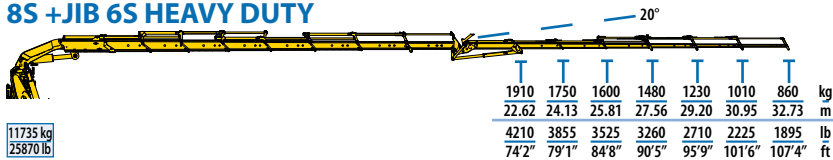

Standard

Optional

6S

7S

8S

9S

MODEL							
	txm	(°)	mm	mm	mm	mm	t
6S	85,77	∞	2700	2550	1970	9600	32
7S	85,29	∞	2700	2550	1970	9600	32
8S	84,92	∞	2700	2550	1970	9600	32
9S	84,21	∞	2700	2550	1970	9600	32

MODEL							
	lb*ft	(°)	in	in	in	in	lb
6S	620590	∞	106	100	78	378	70500
7S	617110	∞	106	100	78	378	70500
8S	614440	∞	106	100	78	378	70500
9S	609300	∞	106	100	78	378	70500

6S +JIB 6S

7S +JIB 6S

8S +JIB 6S LIGHT

8S +JIB 6S HEAVY DUTY

MODEL								
	txm	(°)	mm	mm	mm	mm	t	GVW
6S+JIB 6S	85,77	∞	2920	2550	2195	9600	32	
7S+JIB 6S	85,29	∞	2920	2550	2195	9600	32	
8S+JIB 6S LIGHT	84,92	∞	2920	2550	2195	9600	32	
8S+JIB 6S HD	84,92	∞	2920	2550	2195	9600	32	

MODEL								
	lb*ft	(°)	in	in	in	in	lb	GVW
6S+JIB 6S	620590	∞	115	100	86	378	70500	
7S+JIB 6S	617110	∞	115	100	86	378	70500	
8S+JIB 6S LIGHT	614440	∞	115	100	86	378	70500	
8S+JIB 6S HD	614440	∞	115	100	86	378	70500	