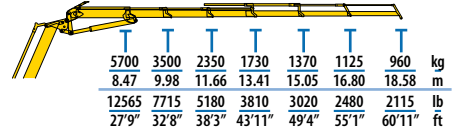

Standard

Optional

6S

7S

8S

9S

MODEL							
	txm	(°)	mm	mm	mm	mm	t
6S	85,77	∞	2700	2550	1970	9600	32
7S	85,29	∞	2700	2550	1970	9600	32
8S	84,92	∞	2700	2550	1970	9600	32
9S	84,21	∞	2700	2550	1970	9600	32

MODEL							
	lb*ft	(°)	in	in	in	in	lb
6S	620590	∞	106	100	78	378	70500
7S	617110	∞	106	100	78	378	70500
8S	614440	∞	106	100	78	378	70500
9S	609300	∞	106	100	78	378	70500

6S +JIB 6S

7S +JIB 6S

8S +JIB 6S LIGHT

8S +JIB 6S HEAVY DUTY

MODEL								
	txm	(°)	mm	mm	mm	mm	t	GVW
6S+JIB 6S	85,77	∞	2920	2550	2195	9600	32	
7S+JIB 6S	85,29	∞	2920	2550	2195	9600	32	
8S+JIB 6S LIGHT	84,92	∞	2920	2550	2195	9600	32	
8S+JIB 6S HD	84,92	∞	2920	2550	2195	9600	32	