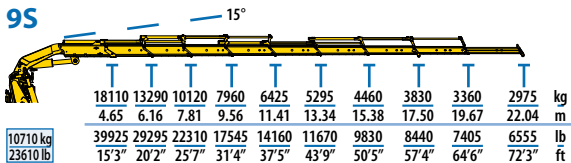

Standard

Optional

6S

7S

8S

9S

MODEL							
	txm	(°)	mm	mm	mm	mm	t
6S	85,77	∞	2700	2550	1970	9600	32
7S	85,29	∞	2700	2550	1970	9600	32
8S	84,92	∞	2700	2550	1970	9600	32
9S	84,21	∞	2700	2550	1970	9600	32

MODEL							
	lb*ft	(°)	in	in	in	in	lb
6S	620590	∞	106	100	78	378	70500
7S	617110	∞	106	100	78	378	70500
8S	614440	∞	106	100	78	378	70500
9S	609300	∞	106	100	78	378	70500

6S +JIB 6S

7S +JIB 6S

8S +JIB 6S LIGHT

8S +JIB 6S HEAVY DUTY

MODEL								
	txm	(°)	mm	mm	mm	mm	t	GVW
6S+JIB 6S	85,77	∞	2920	2550	2195	9600	32	
7S+JIB 6S	85,29	∞	2920	2550	2195	9600	32	
8S+JIB 6S LIGHT	84,92	∞	2920	2550	2195	9600	32	
8S+JIB 6S HD	84,92	∞	2920	2550	2195	9600	32	

MODEL								
	lb*ft	(°)	in	in	in	in	lb	GVW
6S+JIB 6S	620590	∞	115	100	86	378	70500	
7S+JIB 6S	617110	∞	115	100	86	378	70500	
8S+JIB 6S LIGHT	614440	∞	115	100	86	378	70500	
8S+JIB 6S HD	614440	∞	115	100	86	378	70500	