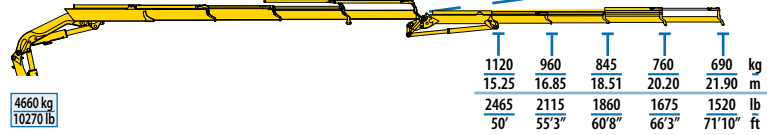

325.00

Standard

Optional

52

3S

4S

5S

4S+JIB 3S

4S+JIB 4S

MODEL							GVW
	txm	(°)	mm	mm	mm	mm	
3S	30,75	407	2450	2500	1230	6400	26
4S	29,91	407	2450	2500	1230	6400	26
5S	29,57	407	2450	2550	1230	6400	26
4S+JIB 3S	29,91	407	2550	2550	1320	6400	26
4S+JIB 4S	29,91	407	2550	2550	1320	6400	26

MODEL							GVW
	lb*ft	(°)	in	in	in	in	
3S	222490	407	96	98	48	252	57300
4S	216410	407	96	98	48	252	57300
5S	213950	407	96	100	48	252	57300
4S+JIB 3S	216410	407	100	100	52	252	57300
4S+JIB 4S	216410	407	100	100	52	252	57300