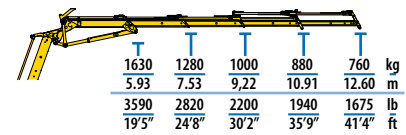

325.00

Standard

Optional

52

3S

4S

5S

4S+JIB 3S

4S+JIB 4S

MODEL							GVW
	txm	(°)	mm	mm	mm	mm	
3S	30,75	407	2450	2500	1230	6400	26
4S	29,91	407	2450	2500	1230	6400	26
5S	29,57	407	2450	2550	1230	6400	26
4S+JIB 3S	29,91	407	2550	2550	1320	6400	26
4S+JIB 4S	29,91	407	2550	2550	1320	6400	26

MODEL							GVW
	lb*ft	(°)	in	in	in	in	
3S	222490	407	96	98	48	252	57300
4S	216410	407	96	98	48	252	57300
5S	213950	407	96	100	48	252	57300
4S+JIB 3S	216410	407	100	100	52	252	57300
4S+JIB 4S	216410	407	100	100	52	252	57300