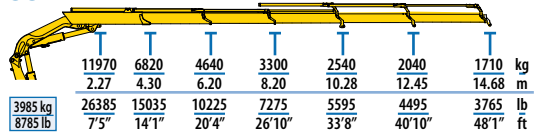

325.00

Standard

Optional

52

3S

4S

5S

4S+JIB 3S

4S+JIB 4S

MODEL							GVW
	txm	(°)	mm	mm	mm	mm	
3S	30,75	407	2450	2500	1230	6400	26
4S	29,91	407	2450	2500	1230	6400	26
5S	29,57	407	2450	2550	1230	6400	26
4S+JIB 3S	29,91	407	2550	2550	1320	6400	26
4S+JIB 4S	29,91	407	2550	2550	1320	6400	26

MODEL							GVW
	lb*ft	(°)	in	in	in	in	
3S	222490	407	96	98	48	252	57300
4S	216410	407	96	98	48	252	57300
5S	213950	407	96	100	48	252	57300
4S+JIB 3S	216410	407	100	100	52	252	57300
4S+JIB 4S	216410	407	100	100	52	252	57300