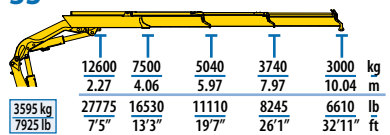

325.00

Standard

Optional

52

3S

4S

5S

4S+JIB 3S

4S+JIB 4S

MODEL							GVW
	txm	(°)	mm	mm	mm	mm	
3S	30,75	407	2450	2500	1230	6400	26
4S	29,91	407	2450	2500	1230	6400	26
5S	29,57	407	2450	2550	1230	6400	26
4S+JIB 3S	29,91	407	2550	2550	1320	6400	26
4S+JIB 4S	29,91	407	2550	2550	1320	6400	26

MODEL							GVW
	lb*ft	(°)	in	in	in	in	
3S	222490	407	96	98	48	252	57300
4S	216410	407	96	98	48	252	57300
5S	213950	407	96	100	48	252	57300
4S+JIB 3S	216410	407	100	100	52	252	57300
4S+JIB 4S	216410	407	100	100	52	252	57300