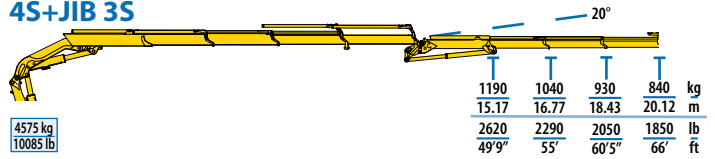

325.00

Standard

Optional

52

3S

4S

5S

4S+JIB 3S

4S+JIB 4S

MODEL							GVW
	txm	(°)	mm	mm	mm	mm	
3S	30,75	407	2450	2500	1230	6400	26
4S	29,91	407	2450	2500	1230	6400	26
5S	29,57	407	2450	2550	1230	6400	26
4S+JIB 3S	29,91	407	2550	2550	1320	6400	26
4S+JIB 4S	29,91	407	2550	2550	1320	6400	26

MODEL							GVW
	lb*ft	(°)	in	in	in	in	
3S	222490	407	96	98	48	252	57300
4S	216410	407	96	98	48	252	57300
5S	213950	407	96	100	48	252	57300
4S+JIB 3S	216410	407	100	100	52	252	57300
4S+JIB 4S	216410	407	100	100	52	252	57300