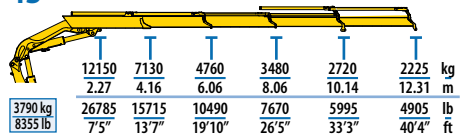

325.00

Standard

Optional

52

3S

4S

5S

4S+JIB 3S

4S+JIB 4S

MODEL							GVW
	txm	(°)	mm	mm	mm	mm	
3S	30,75	407	2450	2500	1230	6400	26
4S	29,91	407	2450	2500	1230	6400	26
5S	29,57	407	2450	2550	1230	6400	26
4S+JIB 3S	29,91	407	2550	2550	1320	6400	26
4S+JIB 4S	29,91	407	2550	2550	1320	6400	26

MODEL							GVW
	lb*ft	(°)	in	in	in	in	
3S	222490	407	96	98	48	252	57300
4S	216410	407	96	98	48	252	57300
5S	213950	407	96	100	48	252	57300
4S+JIB 3S	216410	407	100	100	52	252	57300
4S+JIB 4S	216410	407	100	100	52	252	57300