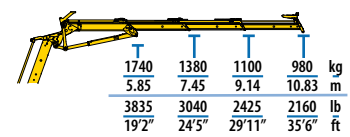

325.00

Standard

Optional

52

3S

4S

5S

4S+JIB 3S

4S+JIB 4S

MODEL							GVW
	txm	(°)	mm	mm	mm	mm	
3S	30,75	407	2450	2500	1230	6400	26
4S	29,91	407	2450	2500	1230	6400	26
5S	29,57	407	2450	2550	1230	6400	26
4S+JIB 3S	29,91	407	2550	2550	1320	6400	26
4S+JIB 4S	29,91	407	2550	2550	1320	6400	26

MODEL							GVW
	lb*ft	(°)	in	in	in	in	
3S	222490	407	96	98	48	252	57300
4S	216410	407	96	98	48	252	57300
5S	213950	407	96	100	48	252	57300
4S+JIB 3S	216410	407	100	100	52	252	57300
4S+JIB 4S	216410	407	100	100	52	252	57300