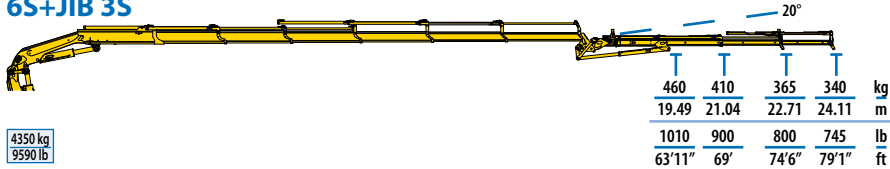

6S+JIB 3S

4350 kg
9590 lb