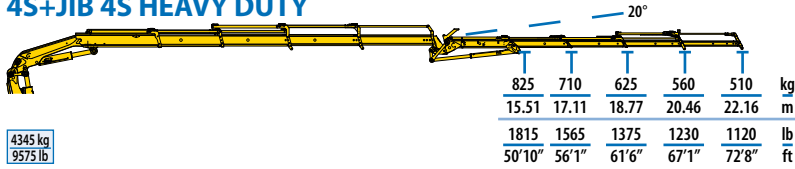

4S+JIB 4S HEAVY DUTY

4345 kg
9575 lb