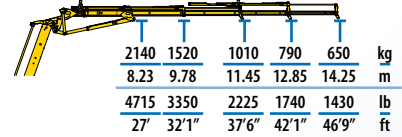

### 6S+JIB 3S

4350 kg  
9590 lb

### 6S+JIB 4S

4415 kg  
9730 lb

MODEL							
	txm	(°)	mm	mm	mm	mm	t
4S+JIB 3S LIGHT	26,59	500	2540	2500	1130	5650 6700	18
4S+JIB 3S HD	26,59	500	2600	2500	1130	5650 6700	18
4S+JIB 4S LIGHT	26,59	500	2540	2500	1130	5650 6700	18
4S+JIB 4S HD	26,59	500	2600	2500	1130	5650 6700	18
6S+JIB 3S	25,82	500	2540	2500	1185	5650 6700	18
6S+JIB 4S	25,82	500	2540	2500	1185	5650 6700	18