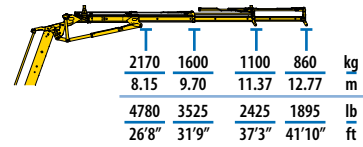

### 4S+JIB 4S LIGHT

4115 kg  
9070 lb

### 4S+JIB 4S HEAVY DUTY

4345 kg  
9575 lb

### 6S+JIB 4S

4415 kg  
9730 lb

MODEL							
	txm	(°)	mm	mm	mm	mm	t
4S+JIB 3S LIGHT	26,59	500	2540	2500	1130	5650 6700	18
4S+JIB 3S HD	26,59	500	2600	2500	1130	5650 6700	18
4S+JIB 4S LIGHT	26,59	500	2540	2500	1130	5650 6700	18
4S+JIB 4S HD	26,59	500	2600	2500	1130	5650 6700	18
6S+JIB 3S	25,82	500	2540	2500	1185	5650 6700	18
6S+JIB 4S	25,82	500	2540	2500	1185	5650 6700	18