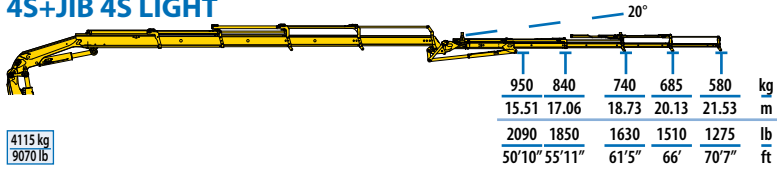

4S+JIB 4S LIGHT

4115 kg
9070 lb