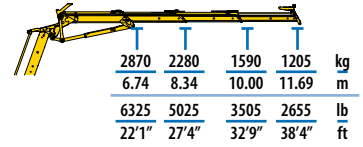

4S+JIB 3S LIGHT

4050 kg
8925 lb

4S+JIB 3S HEAVY DUTY

4255 kg
9380 lb

4S+JIB 4S LIGHT

4115 kg
9070 lb

4S+JIB 4S HEAVY DUTY

4345 kg
9575 lb

6S+JIB 3S

4350 kg
9590 lb

6S+JIB 4S

4415 kg
9730 lb

MODEL							
	txm	(°)	mm	mm	mm	mm	t
4S+JIB 3S LIGHT	26,59	500	2540	2500	1130	5650 6700	18
4S+JIB 3S HD	26,59	500	2600	2500	1130	5650 6700	18
4S+JIB 4S LIGHT	26,59	500	2540	2500	1130	5650 6700	18
4S+JIB 4S HD	26,59	500	2600	2500	1130	5650 6700	18
6S+JIB 3S	25,82	500	2540	2500	1185	5650 6700	18
6S+JIB 4S	25,82	500	2540	2500	1185	5650 6700	18

MODEL							
	lb*ft	(°)	in	in	in	in	lb
4S+JIB 3S LIGHT	192390	500	100	98	44	222 264	39700
4S+JIB 3S HD	192390	500	102	98	44	222 264	39700
4S+JIB 4S LIGHT	192390	500	100	98	44	222 264	39700
4S+JIB 4S HD	192390	500	102	98	44	222 264	39700
6S+JIB 3S	186820	500	100	98	47	222 264	39700
6S+JIB 4S	186820	500	100	98	47	222 264	39700