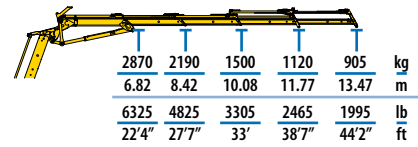

### 4S+JIB 4S LIGHT

4115 kg  
9070 lb

### 4S+JIB 4S HEAVY DUTY

4345 kg  
9575 lb