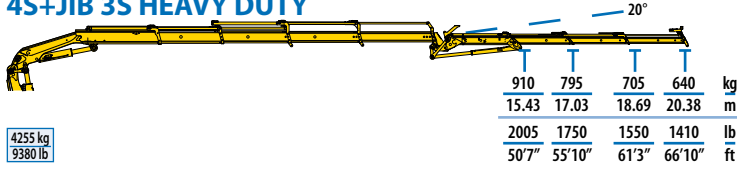

4S+JIB 3S HEAVY DUTY

4255 kg
9380 lb