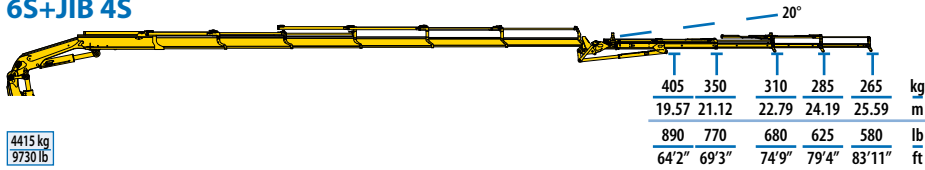

### 4S+JIB 4S HEAVY DUTY

4345 kg  
9575 lb

### 6S+JIB 4S

4415 kg  
9730 lb

MODEL							
	txm	(°)	mm	mm	mm	mm	t
4S+JIB 3S LIGHT	26,59	500	2540	2500	1130	5650 6700	18
4S+JIB 3S HD	26,59	500	2600	2500	1130	5650 6700	18
4S+JIB 4S LIGHT	26,59	500	2540	2500	1130	5650 6700	18
4S+JIB 4S HD	26,59	500	2600	2500	1130	5650 6700	18
6S+JIB 3S	25,82	500	2540	2500	1185	5650 6700	18
6S+JIB 4S	25,82	500	2540	2500	1185	5650 6700	18