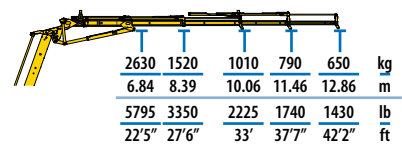

**6S**

	15°								
	9075	5600	3785	2750	2100	1680	1390	1195	kg
	2.70	4.61	6.42	8.33	10.34	12.41	14.56	16.79	m
3685 kg 8120 lb	20005	12345	8340	6060	4625	3700	3060	2630	lb
	8'10"	15'1"	21'	27'3"	33'11"	40'8"	47'9"	55'1"	ft

MODEL							
	txm	(°)	mm	mm	mm	mm	t
3S	27,39	500	2355	2500	1025	5650 6700	18
4S	26,59	500	2355	2500	1025	5650 6700	18
6S	25,82	500	2355	2500	1075	5650 6700	18
8S	25,04	500	2355	2500	1145	5650 6700	18

MODEL							
	lb*ft	(°)	in	in	in	in	lb
3S	198180	500	93	98	40	222 264	39700
4S	192390	500	93	98	40	222 264	39700
6S	186820	500	93	98	42	222 264	39700
8S	181180	500	93	98	45	222 264	39700

### 4S+JIB 3S HEAVY DUTY

4255 kg  
9380 lb

### 4S+JIB 4S LIGHT

4115 kg  
9070 lb